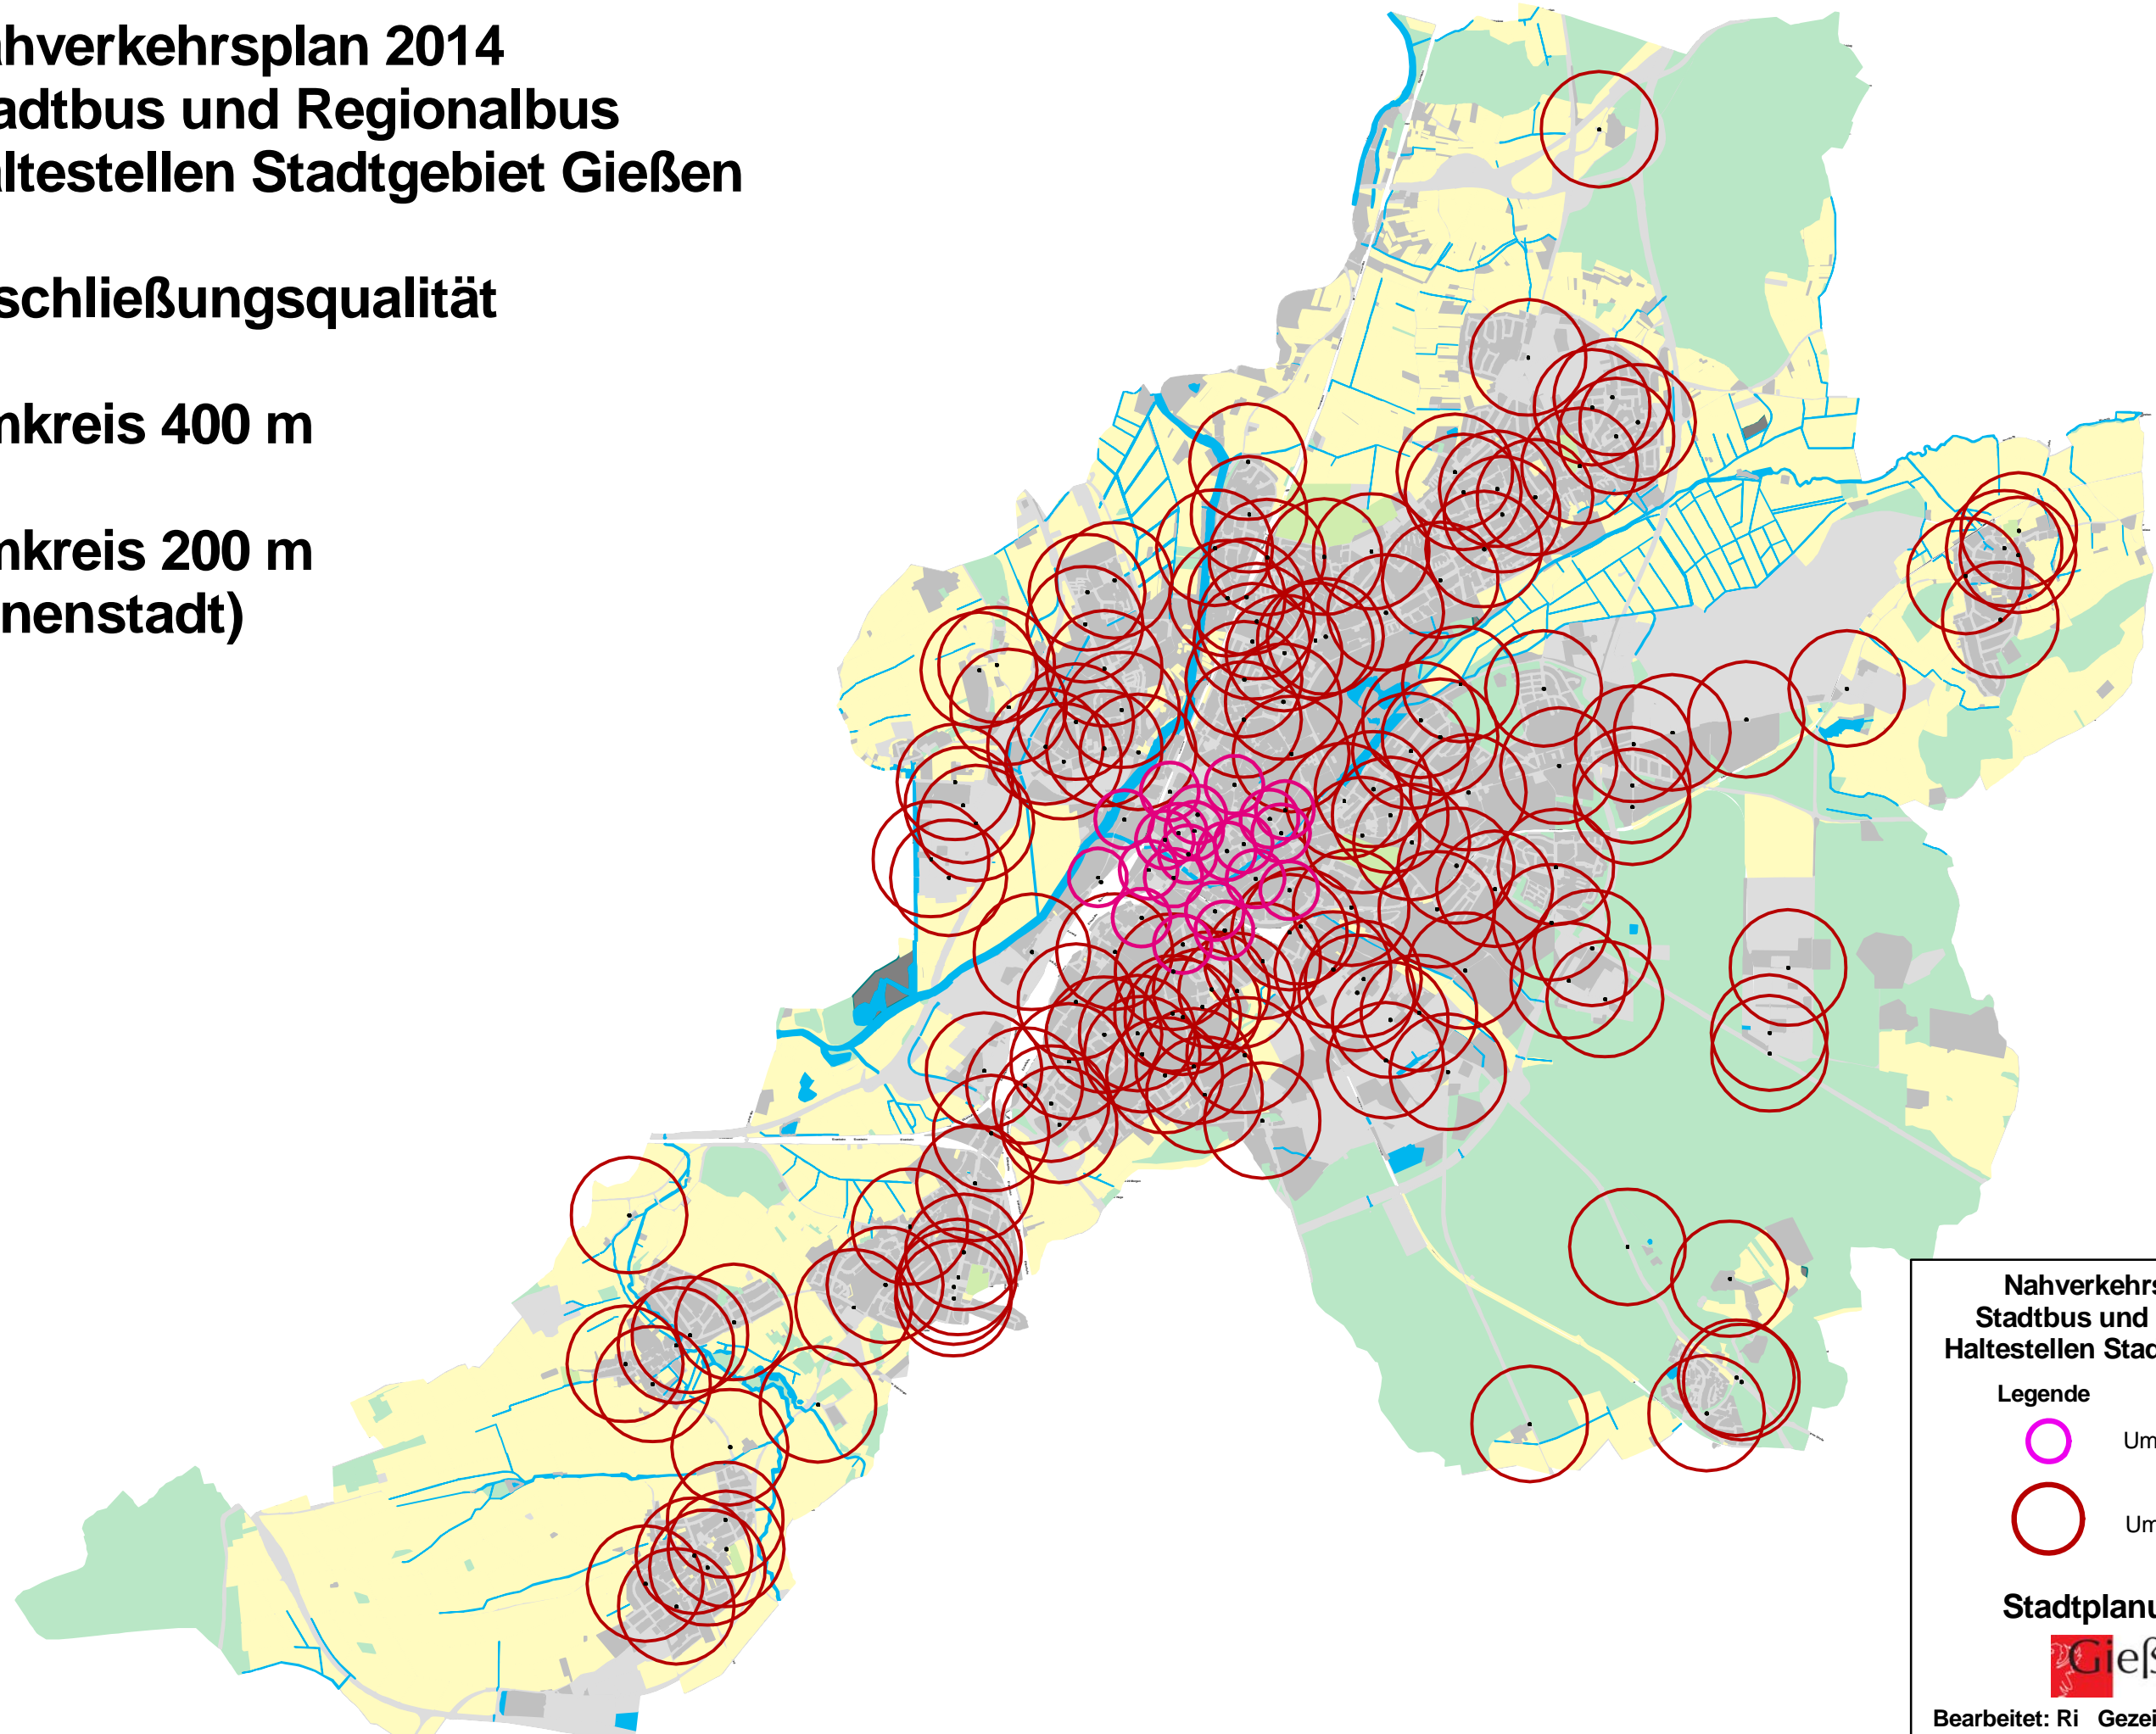

Nahverkehrsplan 2014 Stadtbus und Regionalbus Haltestellen Stadtgebiet Gießen

Erschließungsqualität

Umkreis 400 m

Umkreis 200 m
(Innenstadt)

**Nahverkehrsplan 2014
Stadtbus und Regionalbus
Haltestellen Stadtgebiet Gießen**

Legende

- Umkreis 200 m
- Umkreis 400 m

**Stadtplanungsamt
Gießen**

Bearbeitet: Ri Gezeichnet: Ge Nov. 2013