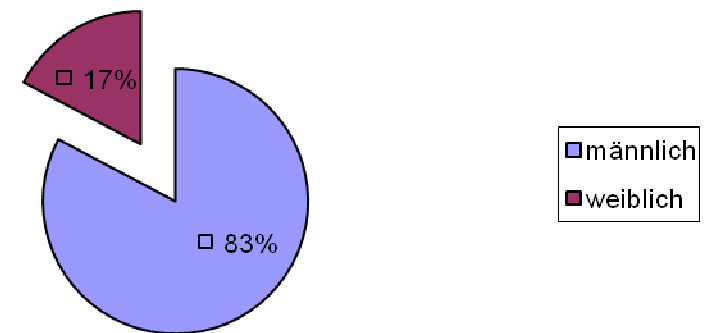

A photograph of a dilapidated building facade. The wall is made of brick and concrete, with several windows and doors. Some windows are boarded up with white material. There is graffiti on the wall, including a large number '2' and a smaller '3'. A person is lying on the ground in front of the building, partially covered by a white sheet. There is a metal grate and some other debris on the ground. The overall scene suggests a state of neglect and social issues.

Vorbereitung & Arbeitsweise

- **Vorstellung des Projekts und Ansprechpartner in Institutionen und bei möglichen Kooperationspartnern**
- **Aufenthalt in Einrichtungen der Sucht- und Wohnungslosenhilfe**
- **Aufbau des Bekanntheitsgrades und Vorstellung des Projekts direkt beim Klientel**
- **Täglich gleicher Rundgang durch die Innenstadt**
- **Bilder und Notizen von den besuchten Plätzen**

Geschlechterverteilung

Geschlechterverteilung in Zahlen

Geschlechterverteilung in %

Familienstand

Altersverteilung

Altersverteilung in Zahlen

Altersverteilung in %

Art der Wohnform