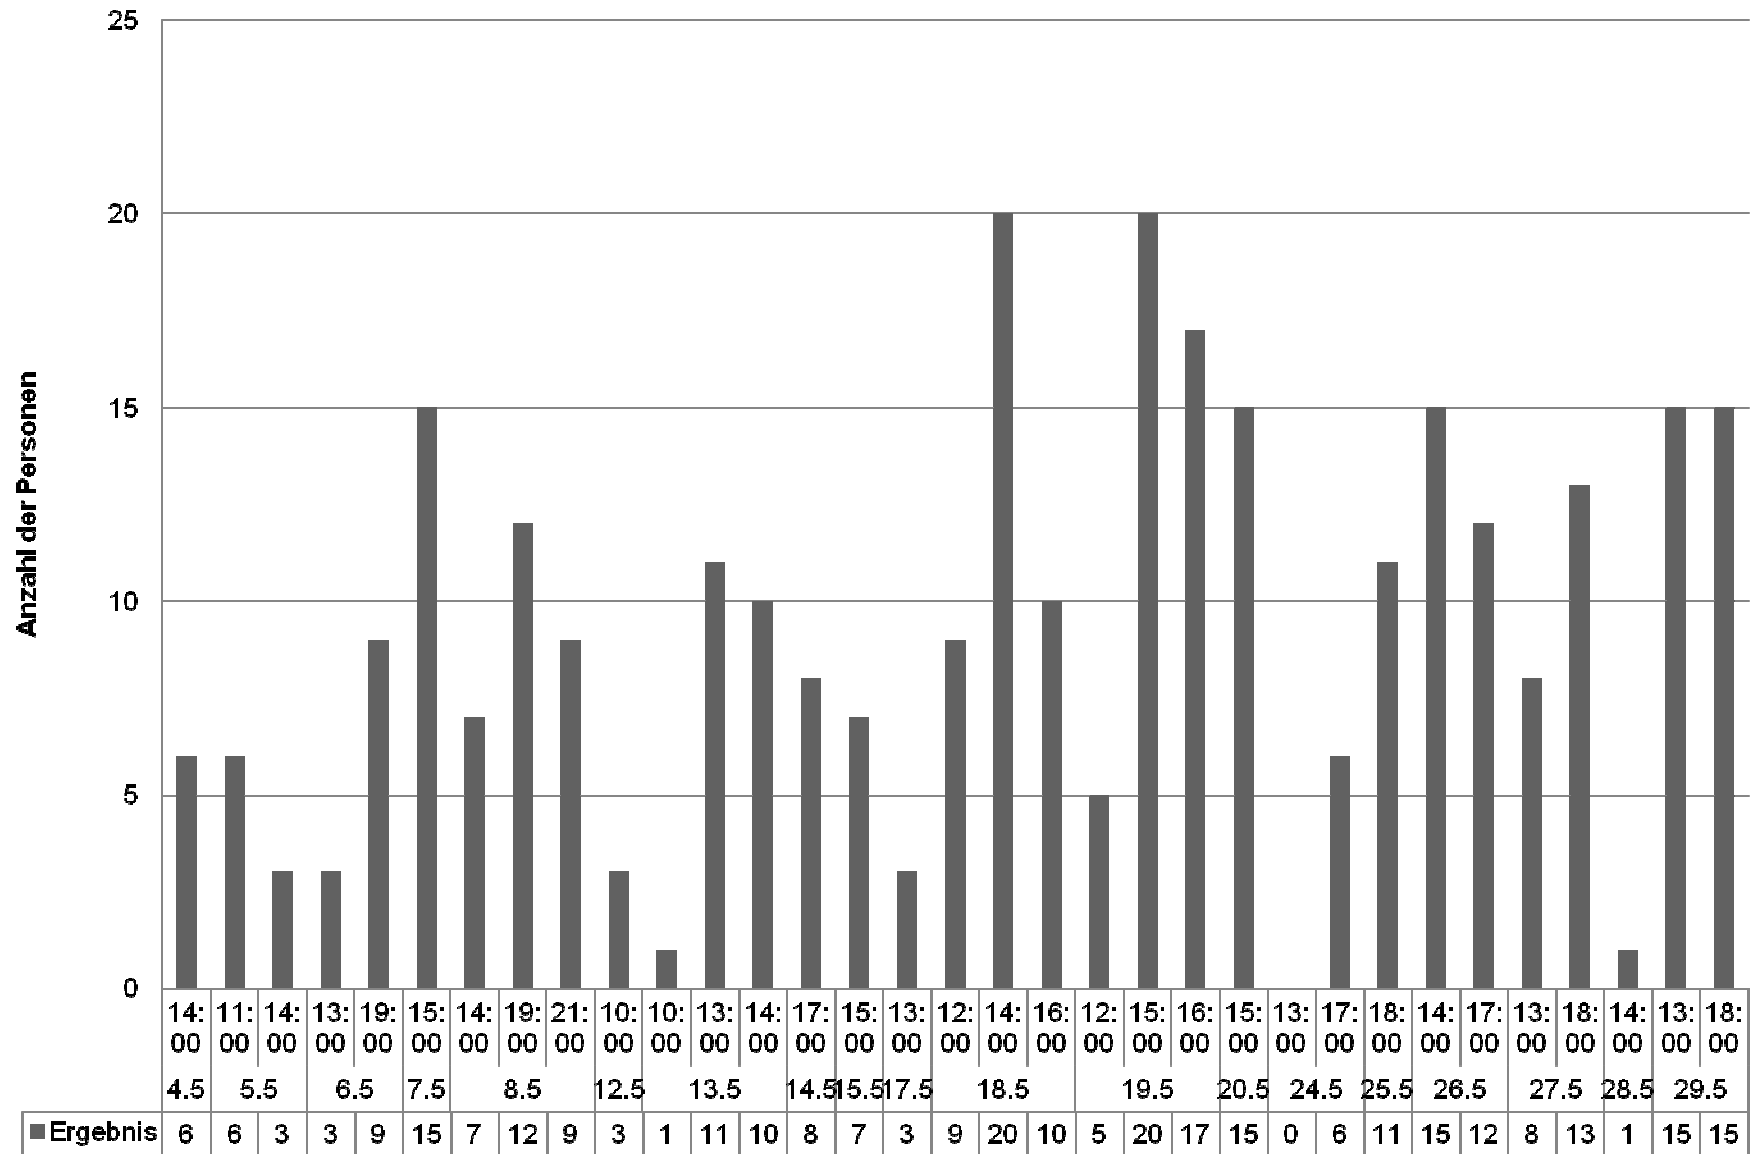

A photograph of a dilapidated building facade. The wall is made of brick and concrete, with several windows and doors. Some windows are boarded up with white material. There is graffiti on the wall, including a large number '2' and a smaller '3'. A person is lying on the ground in front of the building, partially covered by a white sheet. There is a metal grate and some other debris on the ground. The overall scene suggests a state of neglect and social issues.

Straßenszene Gießen

Quartalsbericht 03/09-05/09

**Erhebung von Sozialdaten
und
Innerstädtischer Treffpunkte**

- **Vorbereitungsphase & Arbeitsweise des Projekts
Straßensozialarbeit**
- **Ergebnisse der bisher erhobenen Sozialdaten**
- **Erhebungen von der Personenanzahl an 3 verschiedenen
Plätzen in der Innenstadt (Marktplatz, Kirchenplatz und
Lahnufer/Parkplatz an den Mühlen)**

Geschlechterverteilung

Geschlechterverteilung in Zahlen

Geschlechterverteilung in %

Familienstand

Altersverteilung

Altersverteilung in Zahlen

Altersverteilung in %

Art der Wohnform

Einkommensverteilung

Art des Einkommens

Art des Einkommens in %

Gruppenzugehörigkeit

Gruppenzugehörigkeit in Zahlen

Gruppenzugehörigkeit in %

Marktplatz im März 09

Marktplatz im Mai 09