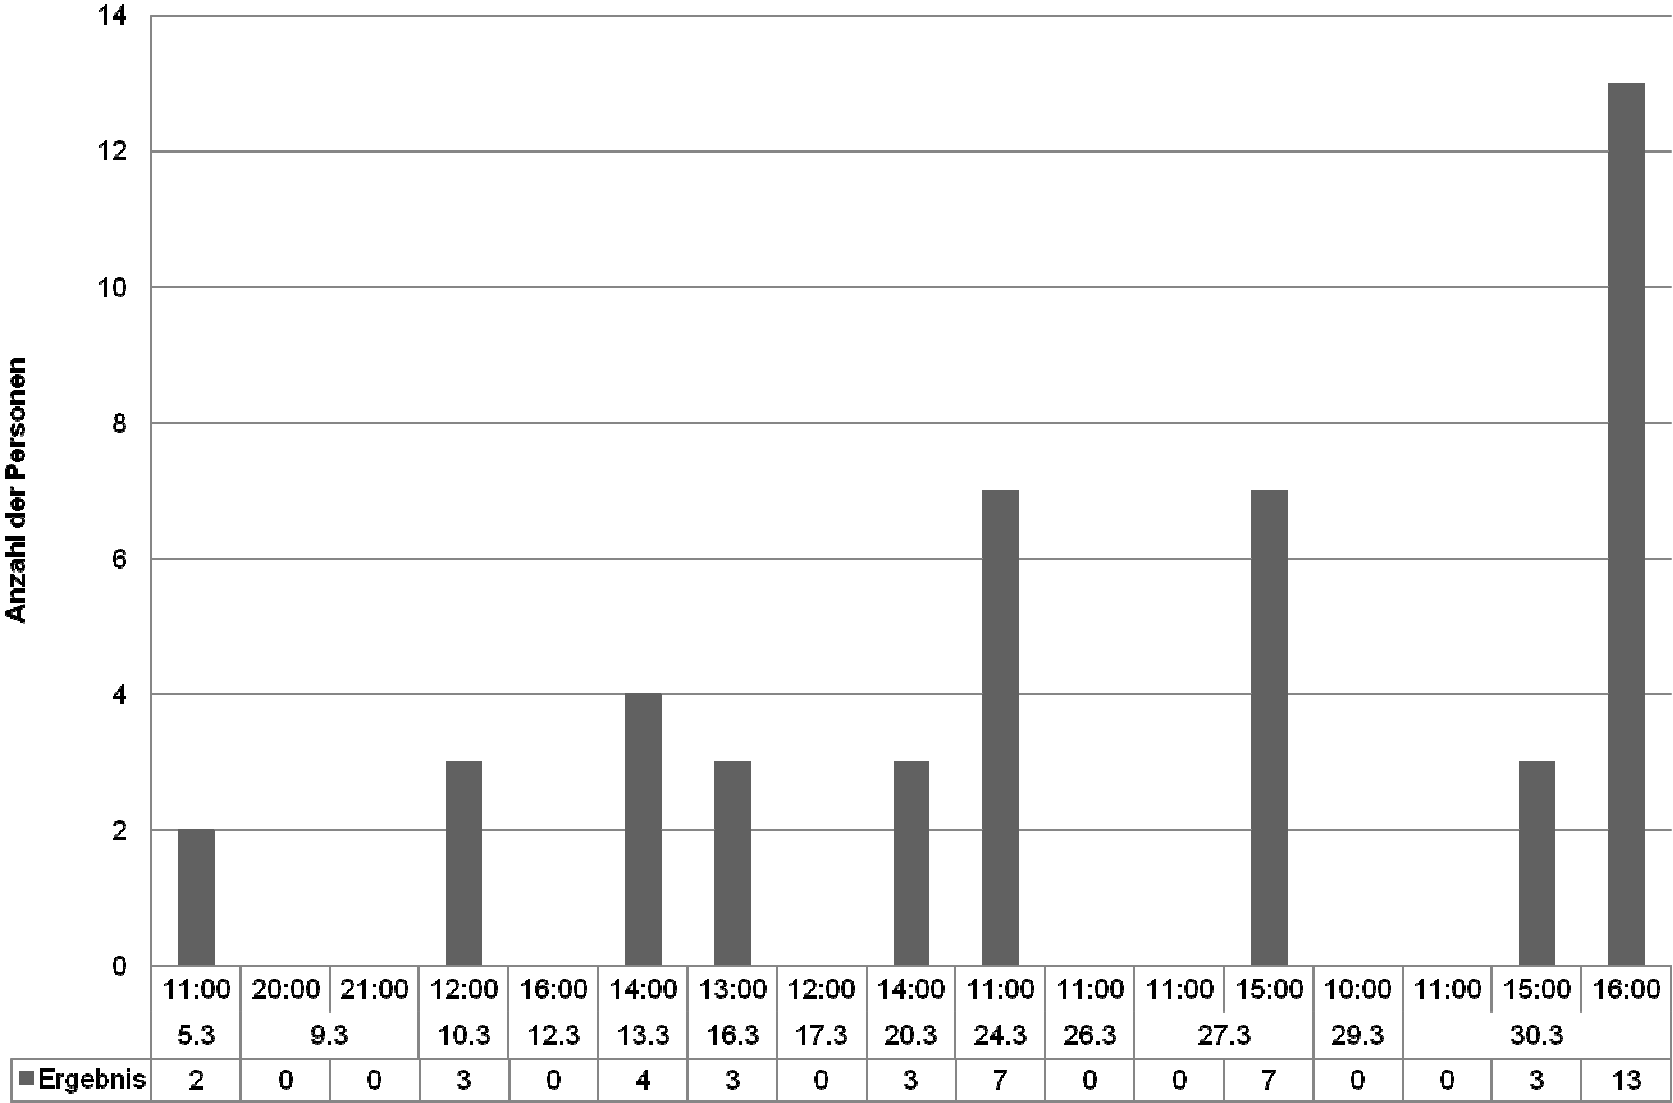

A photograph of a dilapidated building facade. The wall is made of brick and concrete, with several windows and doors. Some windows are boarded up with white material. There is graffiti on the wall, including a large number '2' and a smaller '3'. A person is lying on the ground in front of the building, partially covered by a white sheet. There is a metal grate and some other debris on the ground. The overall scene suggests a state of neglect and social issues.

Straßenszene Gießen

Quartalsbericht 03/09-05/09

**Erhebung von Sozialdaten
und
Innerstädtischer Treffpunkte**

- **Vorbereitungsphase & Arbeitsweise des Projekts
Straßensozialarbeit**
- **Ergebnisse der bisher erhobenen Sozialdaten**
- **Erhebungen von der Personenanzahl an 3 verschiedenen
Plätzen in der Innenstadt (Marktplatz, Kirchenplatz und
Lahnufer/Parkplatz an den Mühlen)**

Geschlechterverteilung

Geschlechterverteilung in Zahlen

Geschlechterverteilung in %

Familienstand

Altersverteilung

Altersverteilung in Zahlen

Altersverteilung in %

Art der Wohnform

Einkommensverteilung

Art des Einkommens

Art des Einkommens in %

Gruppenzugehörigkeit

Gruppenzugehörigkeit in Zahlen

Gruppenzugehörigkeit in %

Marktplatz im März 09

Marktplatz im Mai 09