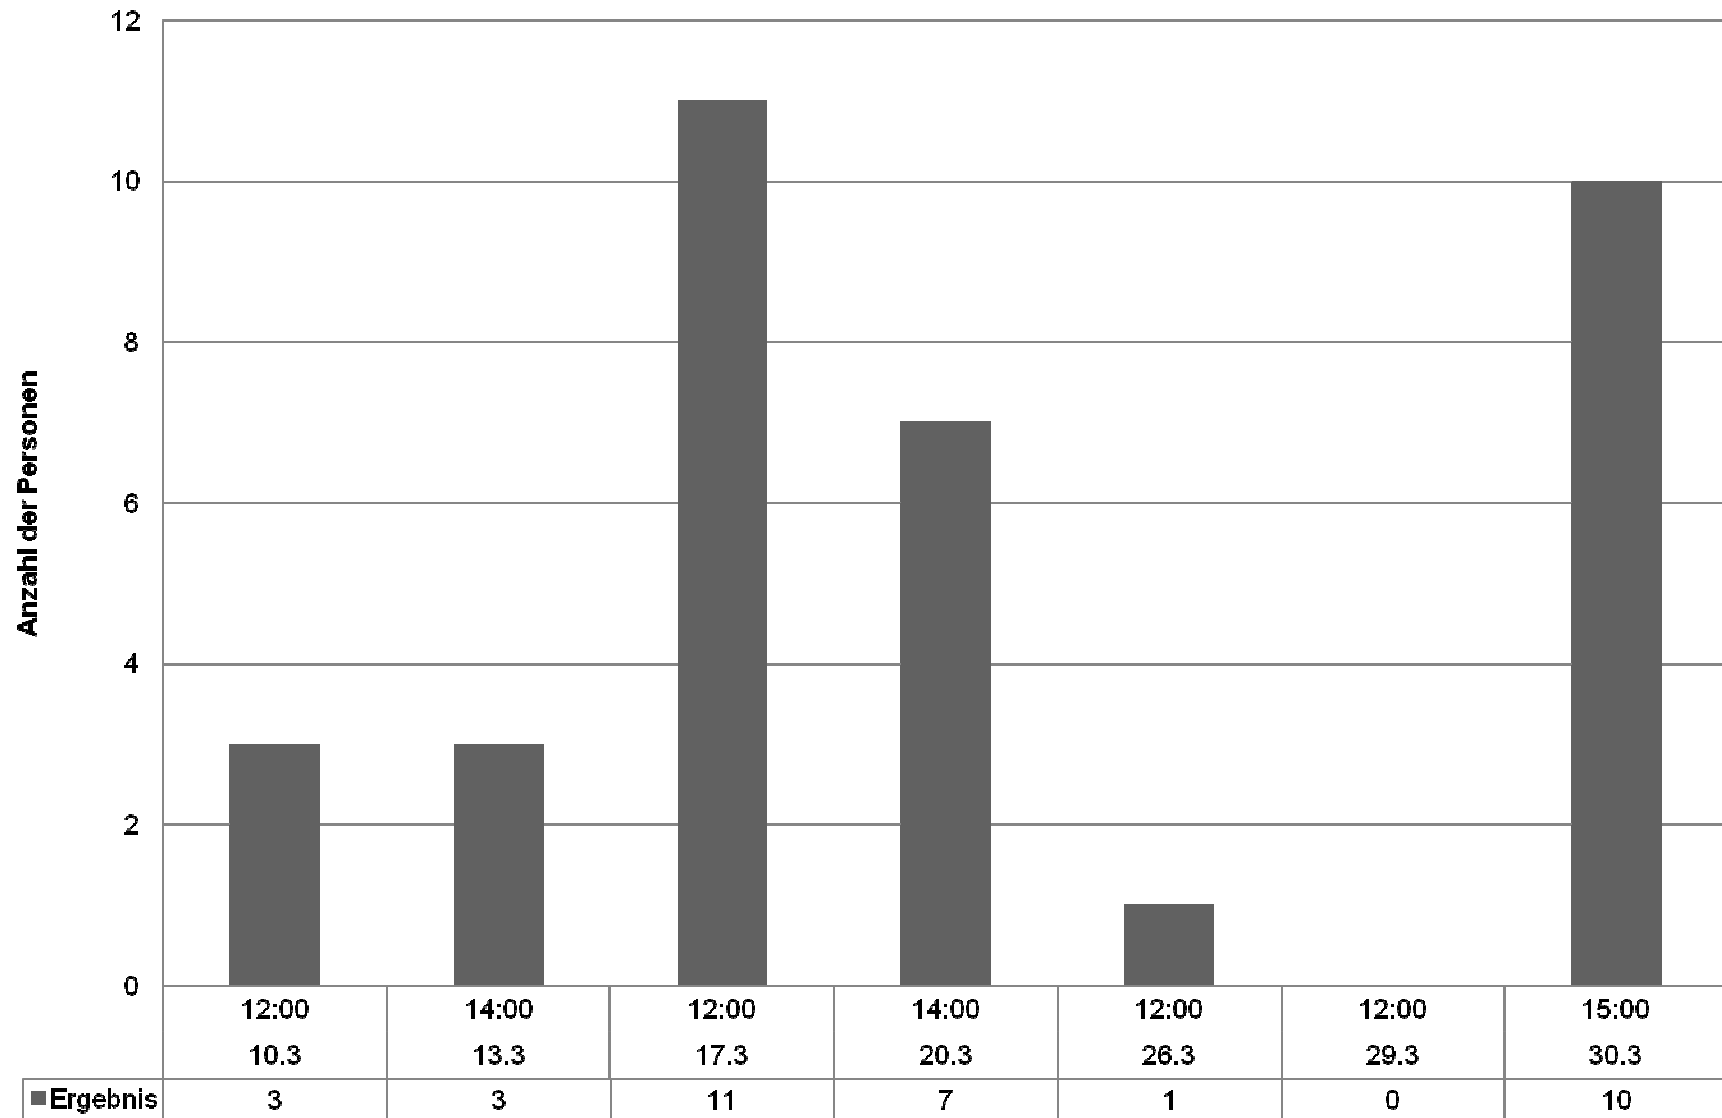

A photograph of a dilapidated building facade. The wall is made of brick and concrete, with several windows and doors. Some windows are boarded up with white material. There is graffiti on the wall, including a large number '2' and a smaller '3'. A person is lying on the ground in front of the building, partially covered by a white sheet. There is a metal grate and some other debris on the ground. The overall scene suggests a state of neglect and social issues.

Straßenszene Gießen

Quartalsbericht 03/09-05/09

**Erhebung von Sozialdaten
und
Innerstädtischer Treffpunkte**

- **Vorbereitungsphase & Arbeitsweise des Projekts
Straßensozialarbeit**
- **Ergebnisse der bisher erhobenen Sozialdaten**
- **Erhebungen von der Personenanzahl an 3 verschiedenen
Plätzen in der Innenstadt (Marktplatz, Kirchenplatz und
Lahnufer/Parkplatz an den Mühlen)**

Kirchenplatz im März 09

Kirchenplatz im April 09

Kirchenplatz im Mai 09

Lahnufer an den Mühlen im März 09

Lahnufer an den Mühlen im Mai 09

Vielen Dank für Ihre
Aufmerksamkeit!

Trägerverbund Sucht

in Stadt und Landkreis Gießen