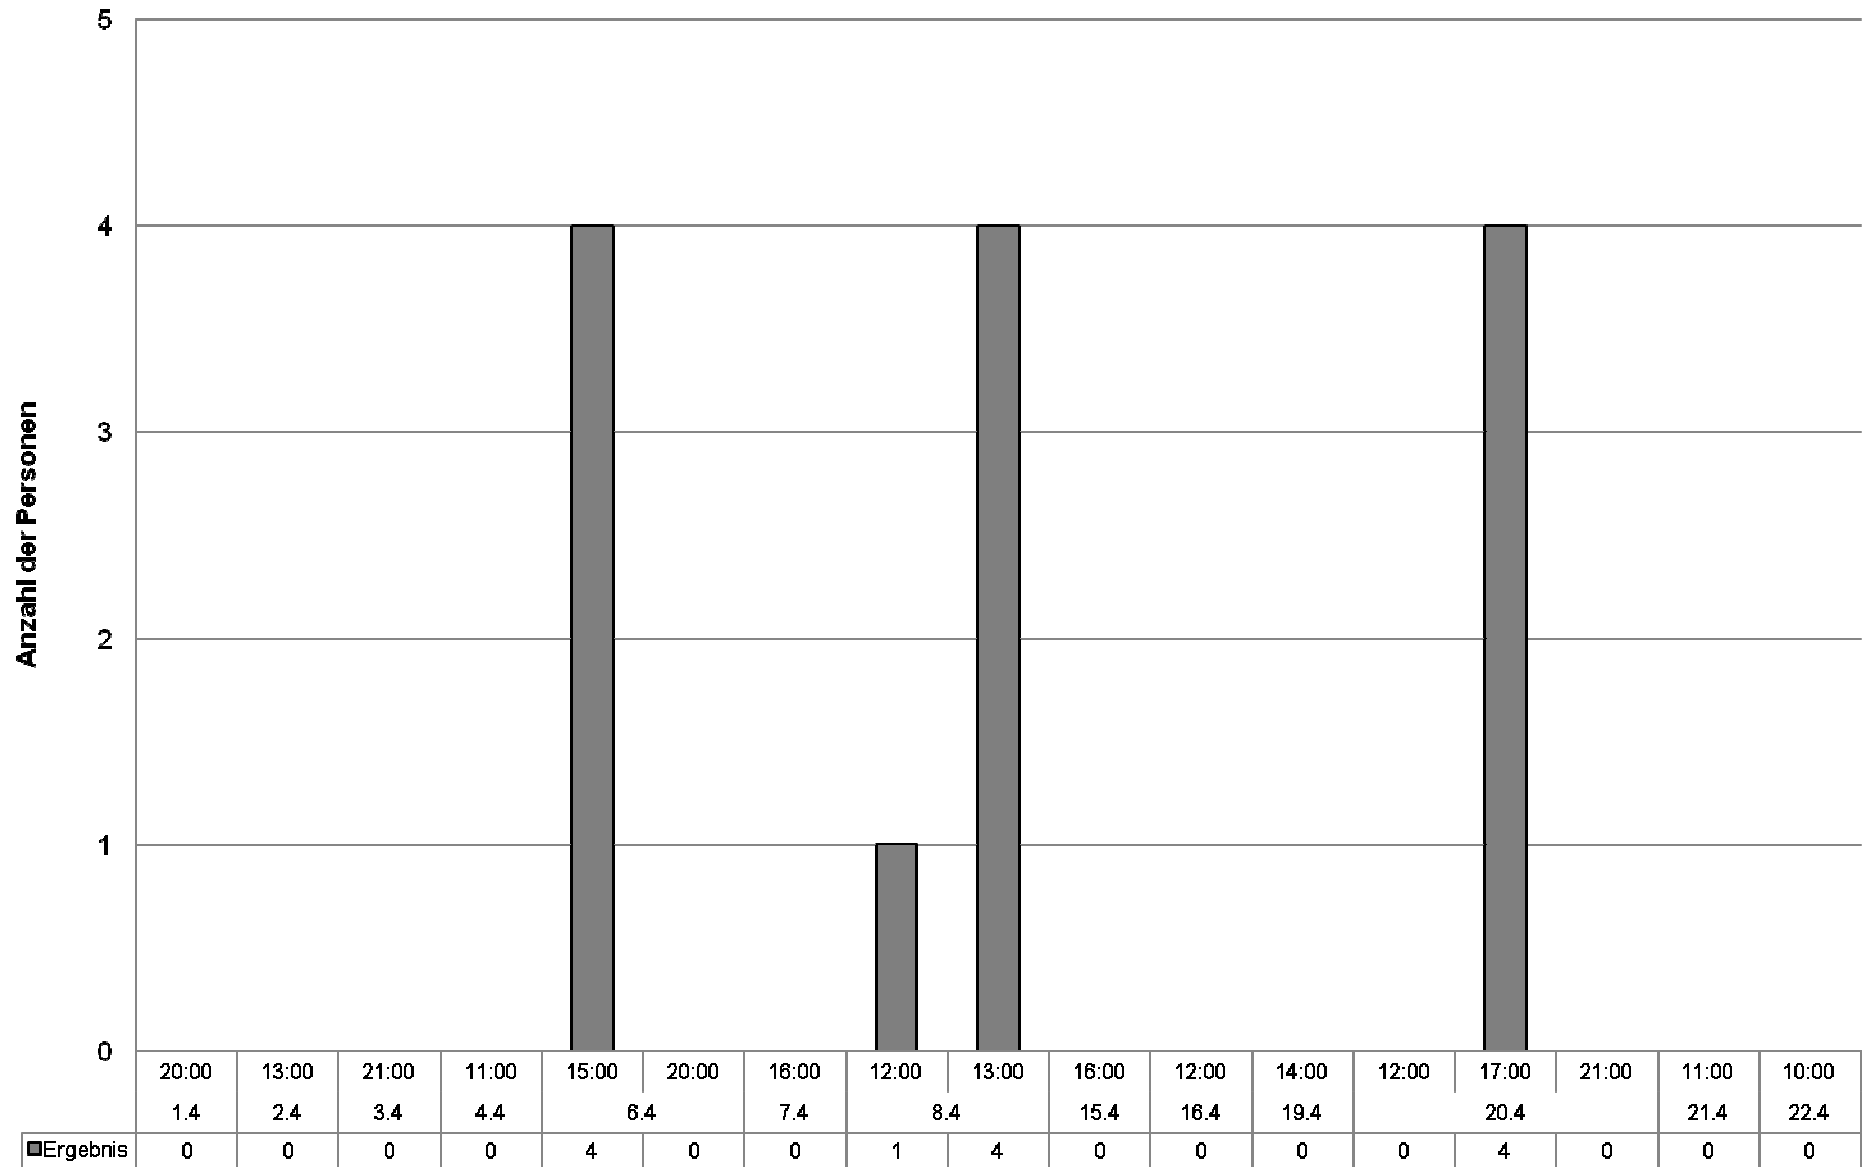

Kirchenplatz im April 09