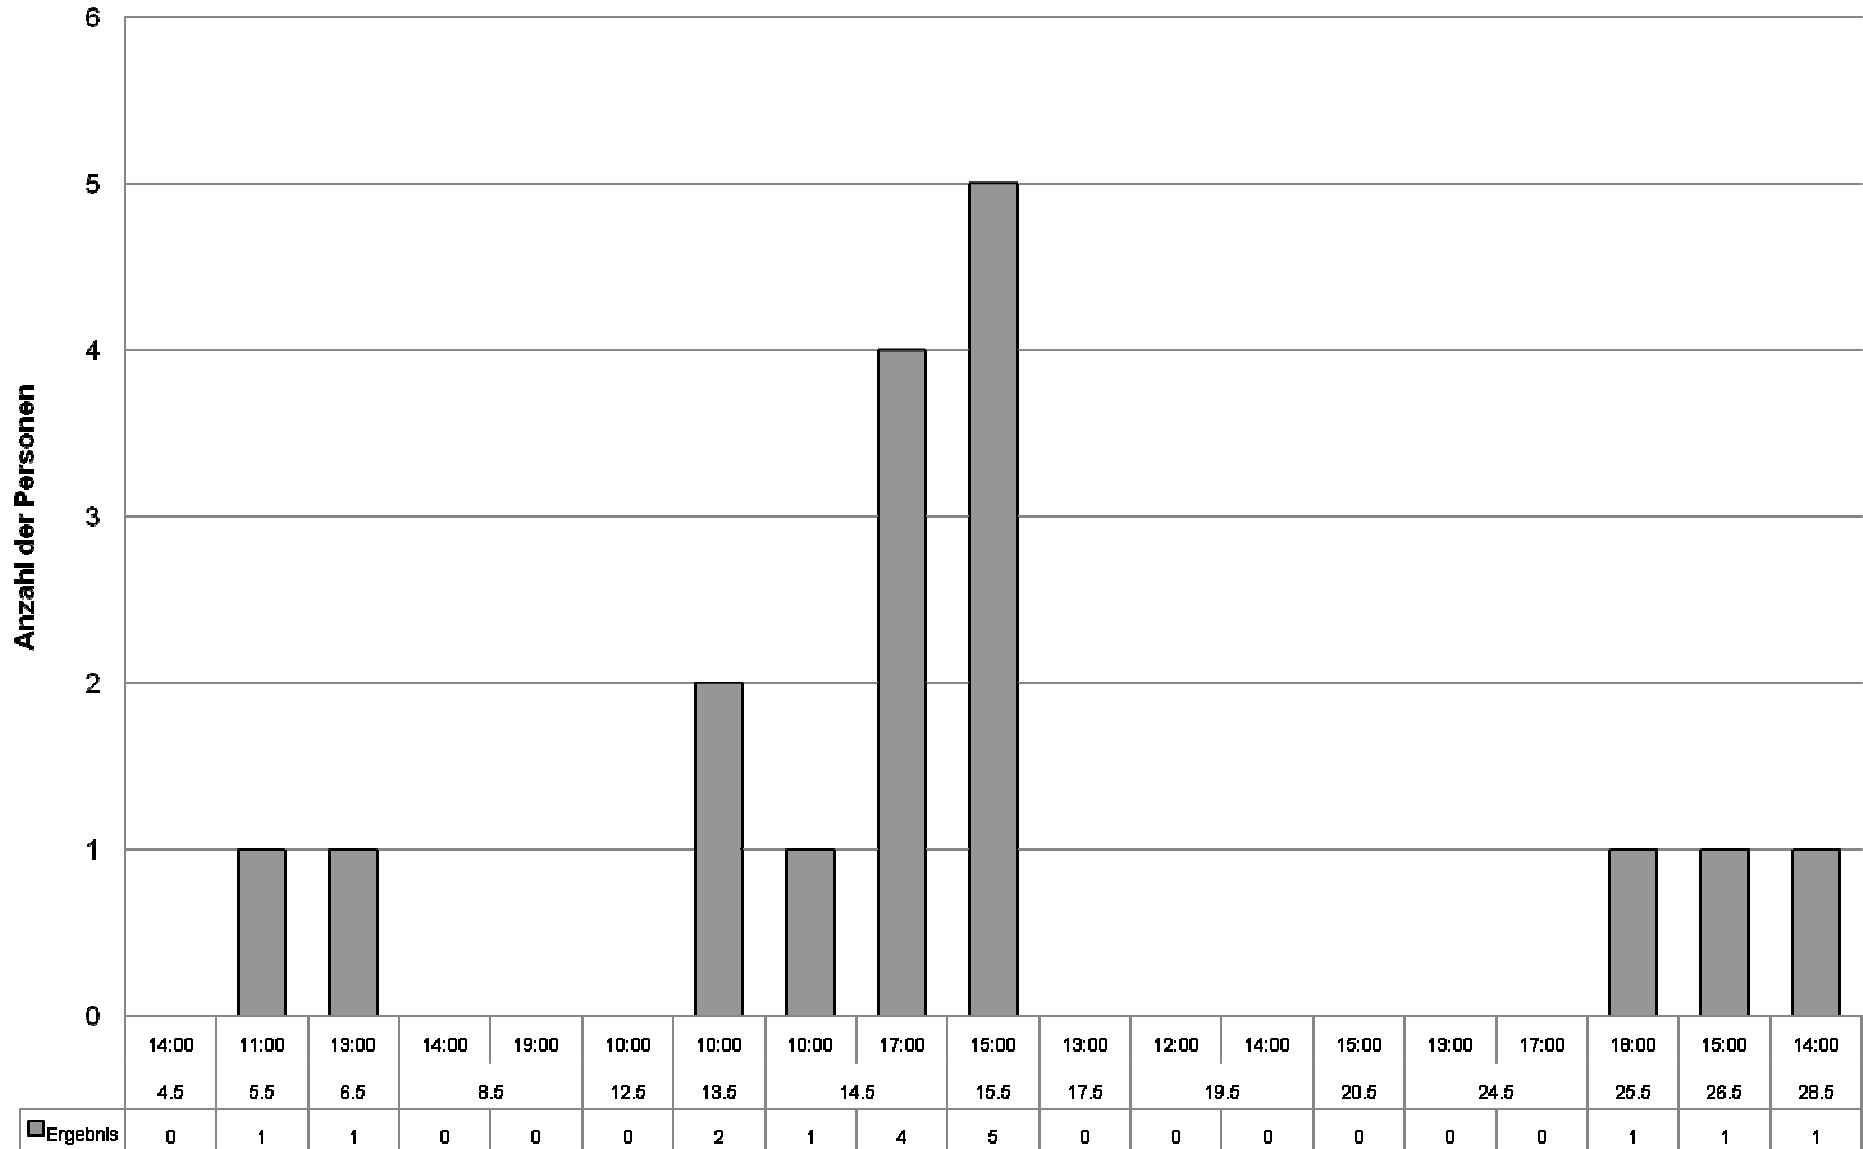

Kirchenplatz im Mai 09