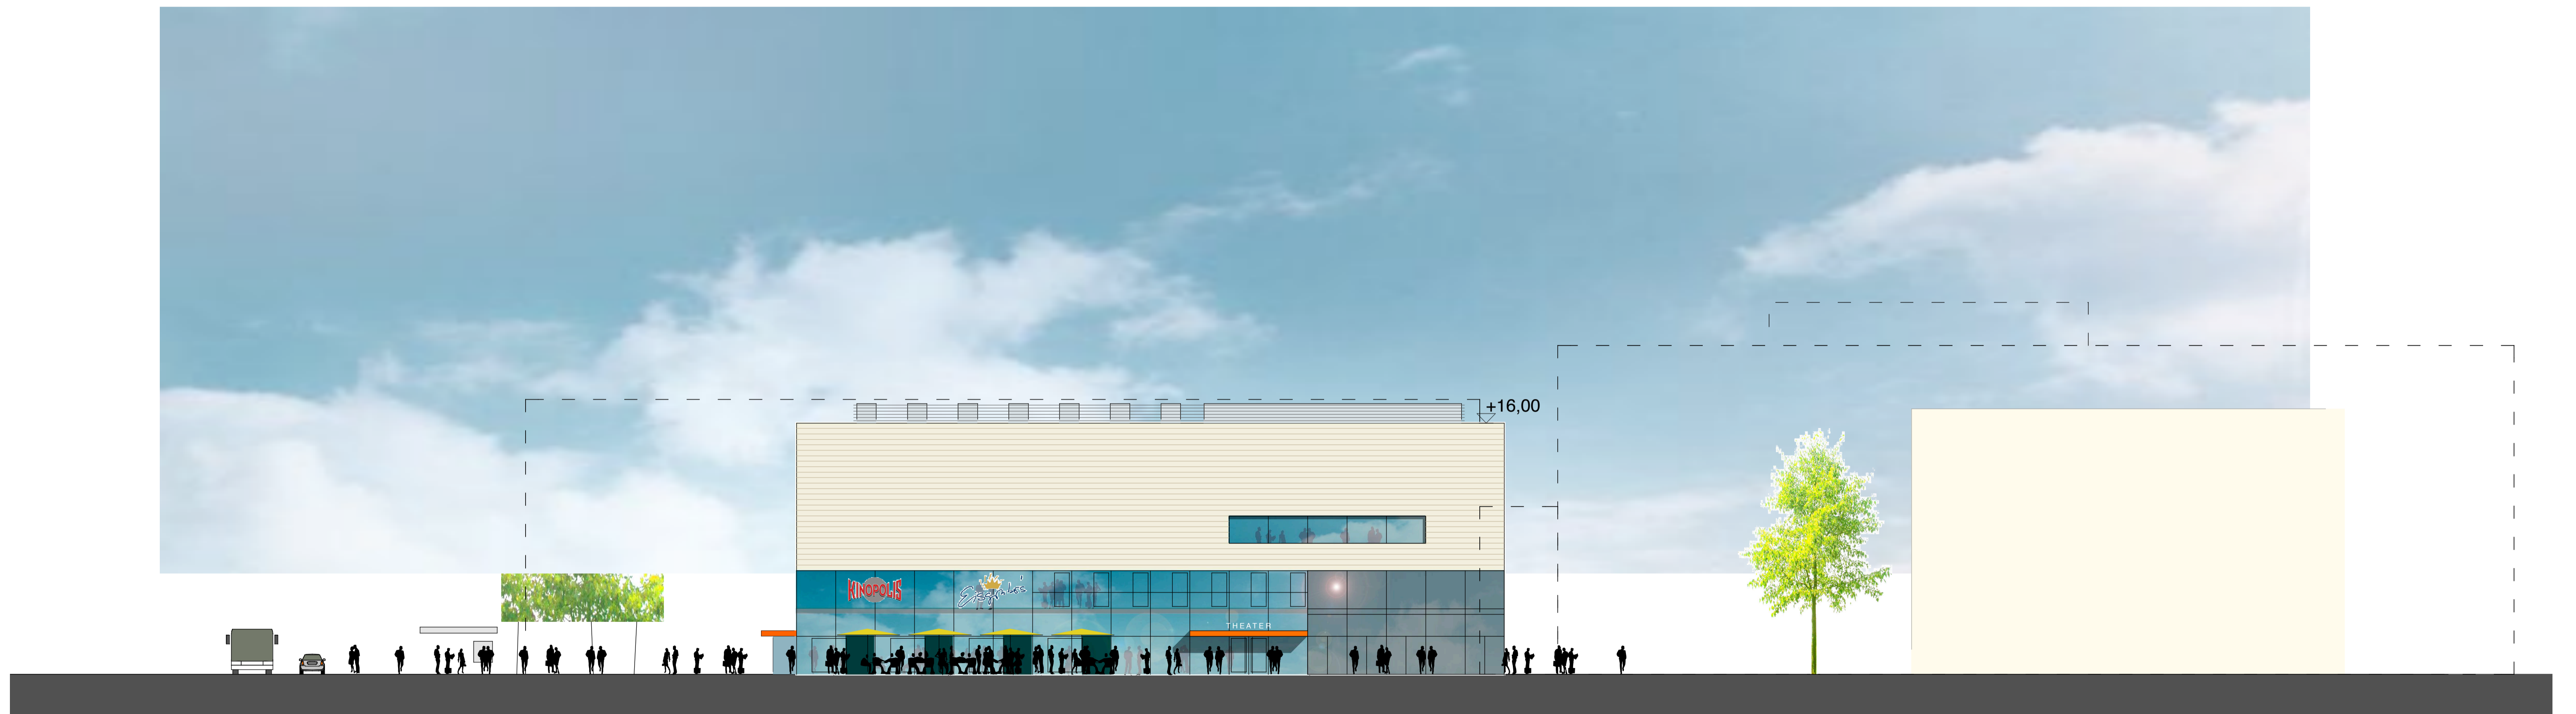

Ansicht von der Ostanlage

Ansicht vom Rathaus

0617 Neubau Kinopolis am Berliner Platz  
 Ansichten M 1/200 05.05.09 BH/AS

Rohrbach + Schmees Planungsgesellschaft mbH  
 Dipl.-Ing. Architekten BDA Liebigstraße 59 35392 Gießen  
 Tel 0641/97502-0 Fax 0641/97502-30 Email info@Rohrbach-Schmees.de  
 mit Architekturbüro Stähle Darmstadt   
 T 06151 - 790958 - o F 790958 - 88 E architekturbuero@astaehle.de