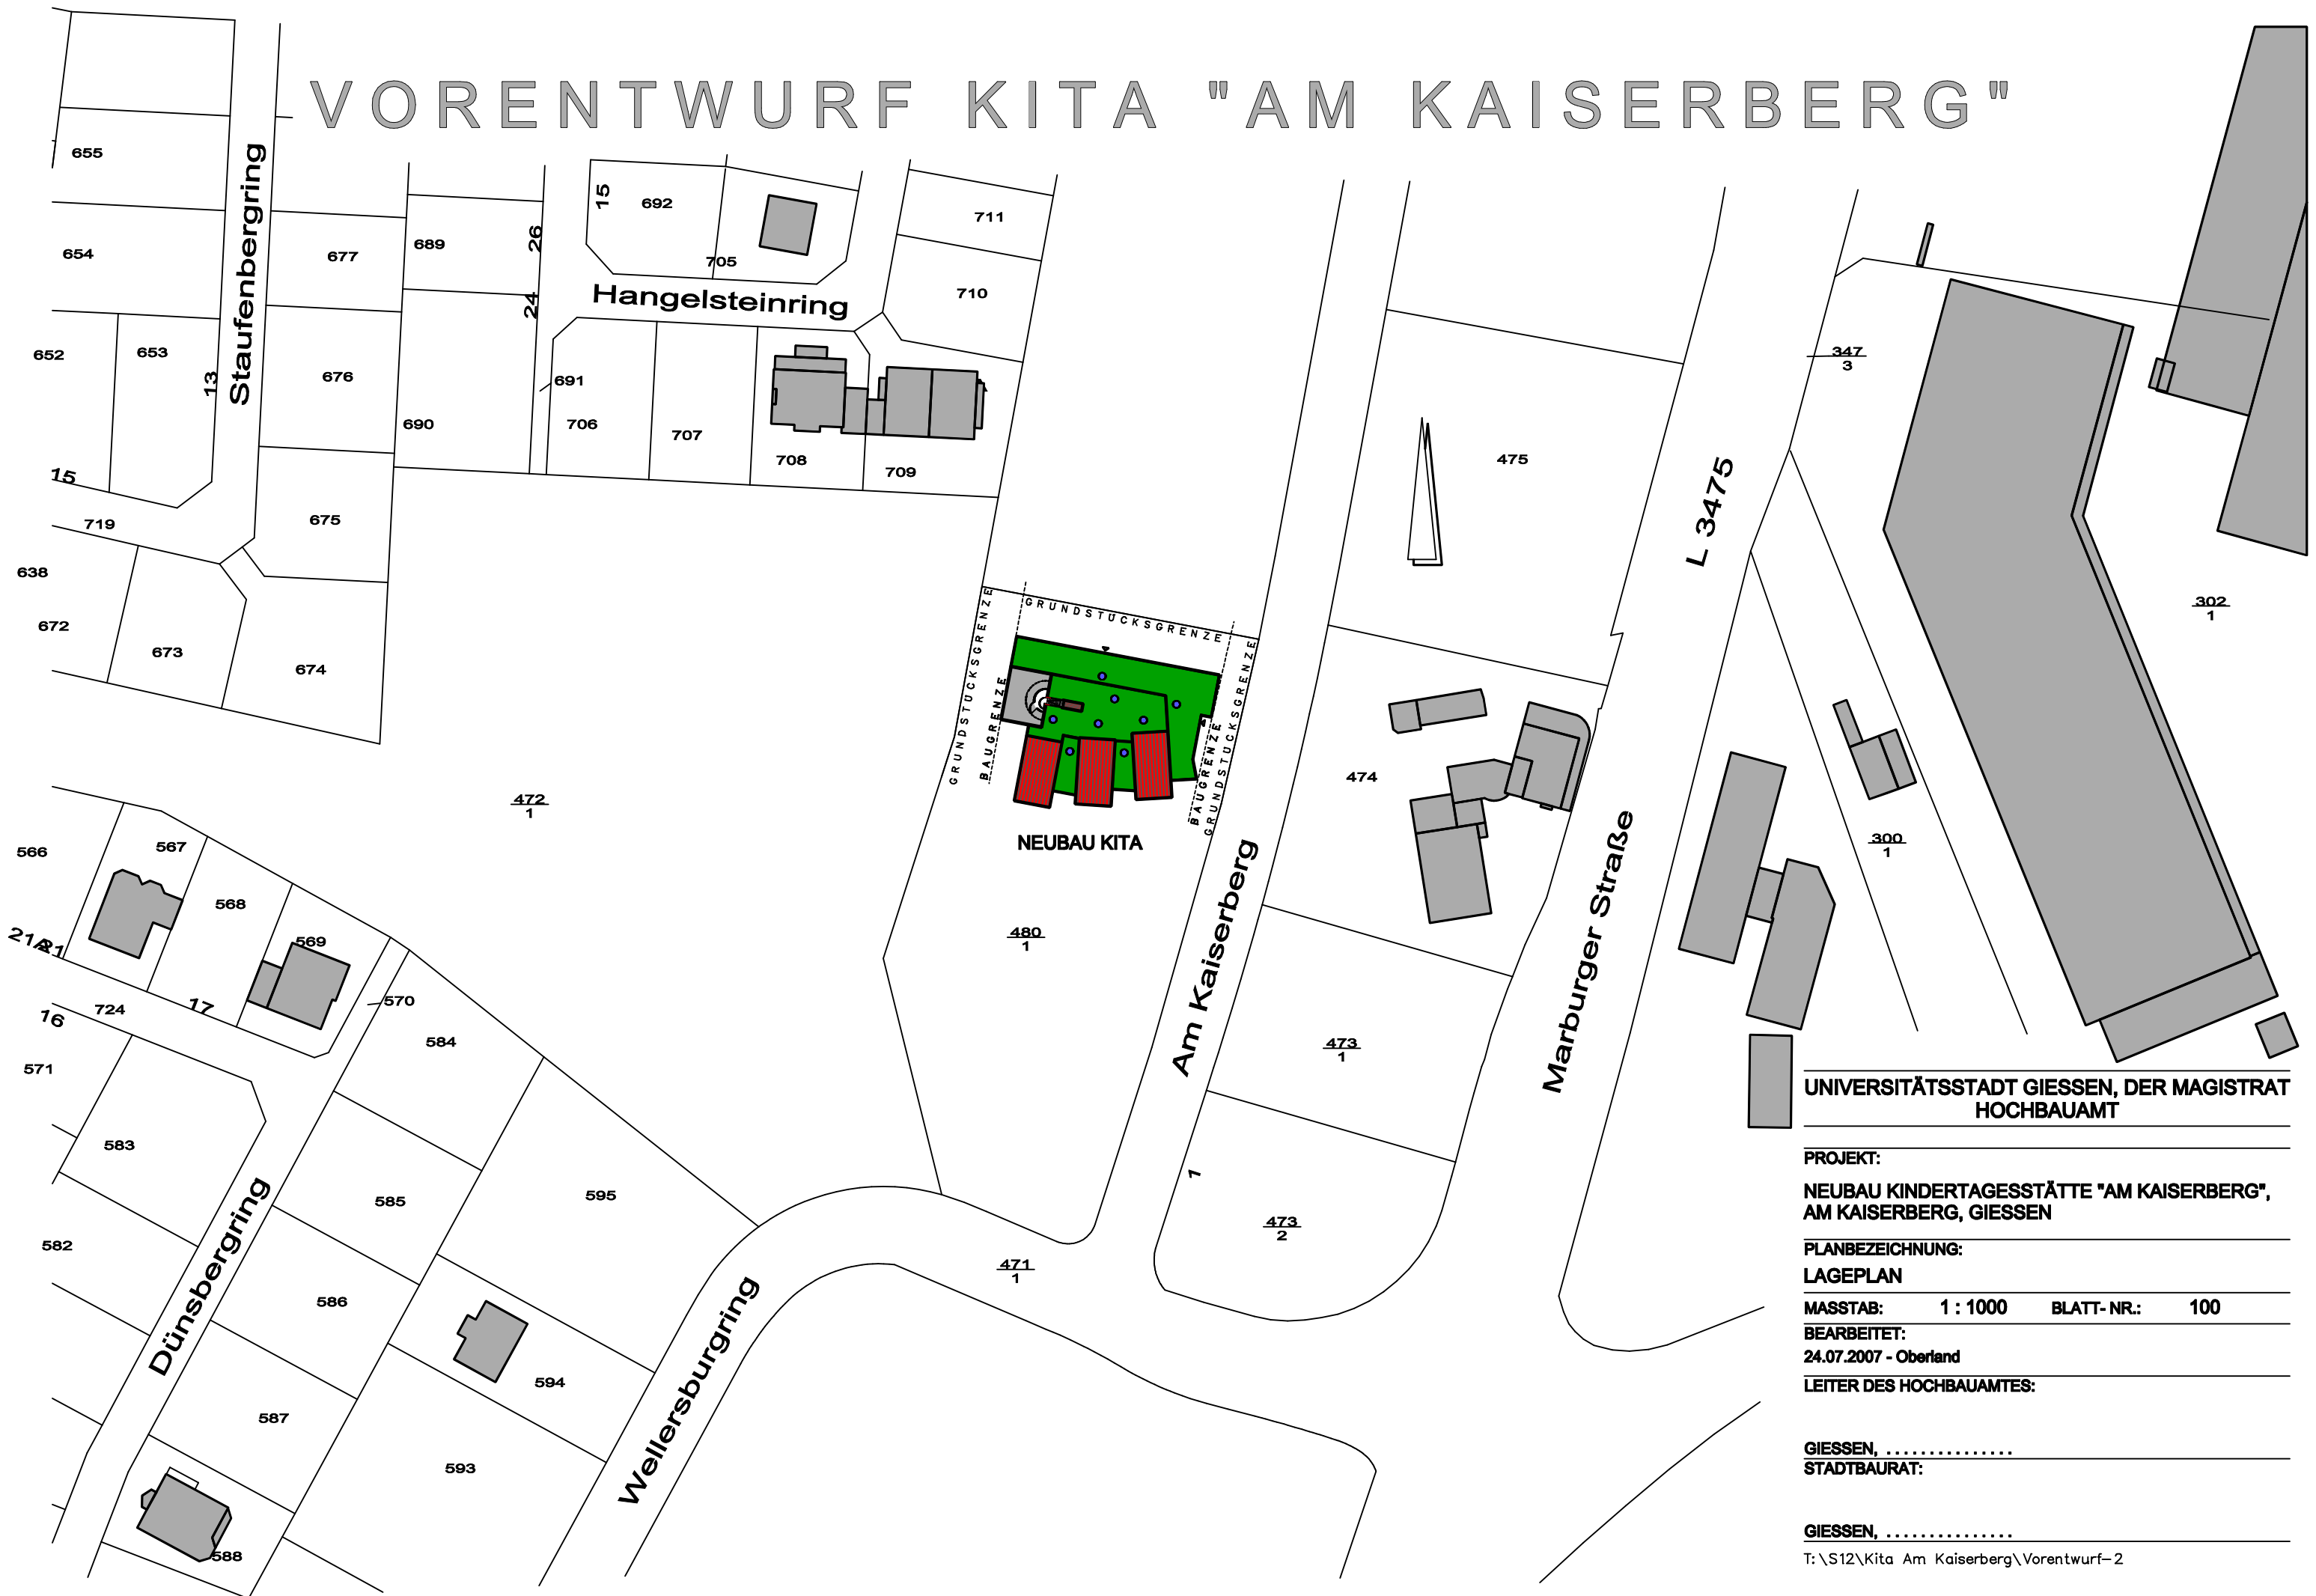

# VORENTWURF KITA "AM KAISERBERG"

UNIVERSITÄTSSTADT GIESSEN, DER MAGISTRAT  
HOCHBAUAMT

PROJEKT:  
NEUBAU KINDERTAGESSTÄTTE "AM KAISERBERG",  
AM KAISERBERG, GIESSEN

PLANBEZEICHNUNG:  
LAGEPLAN

MASSTAB: 1 : 1000    BLATT-NR.: 100

BEARBEITET:  
24.07.2007 - Oberland

LEITER DES HOCHBAUAMTES:

GIESSEN, .....  
STADTBAURAT:

GIESSEN, .....

T: \S12\Kita Am Kaiserberg\Vorentwurf-2