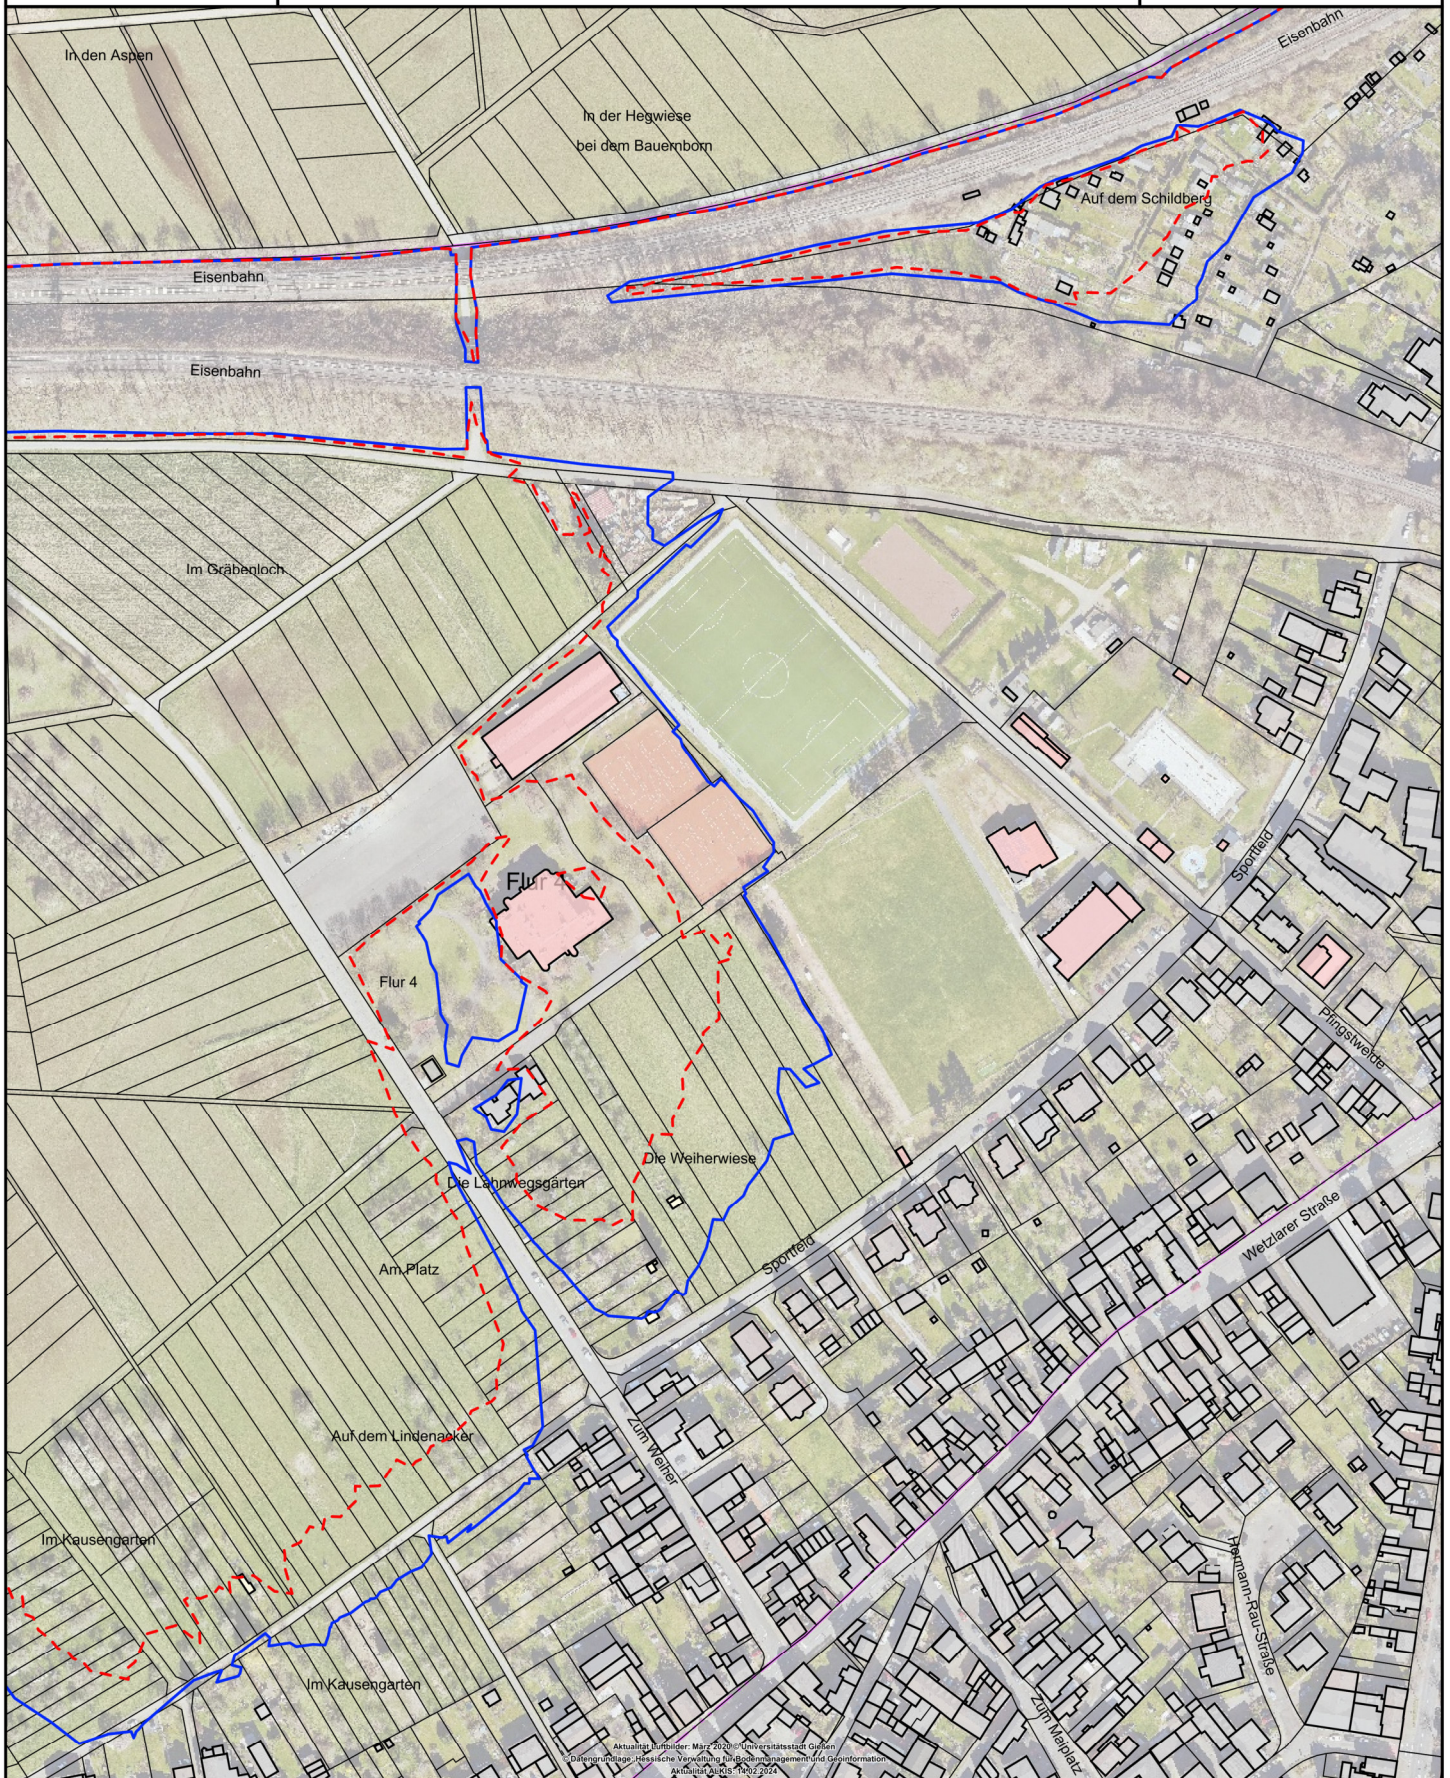

Legende:
HQ10 = rotgestrichelte Linie
HQ100 = blaue Linie

Maßstab 1 : 3.000

+++ Nur für den Dienstgebrauch +++