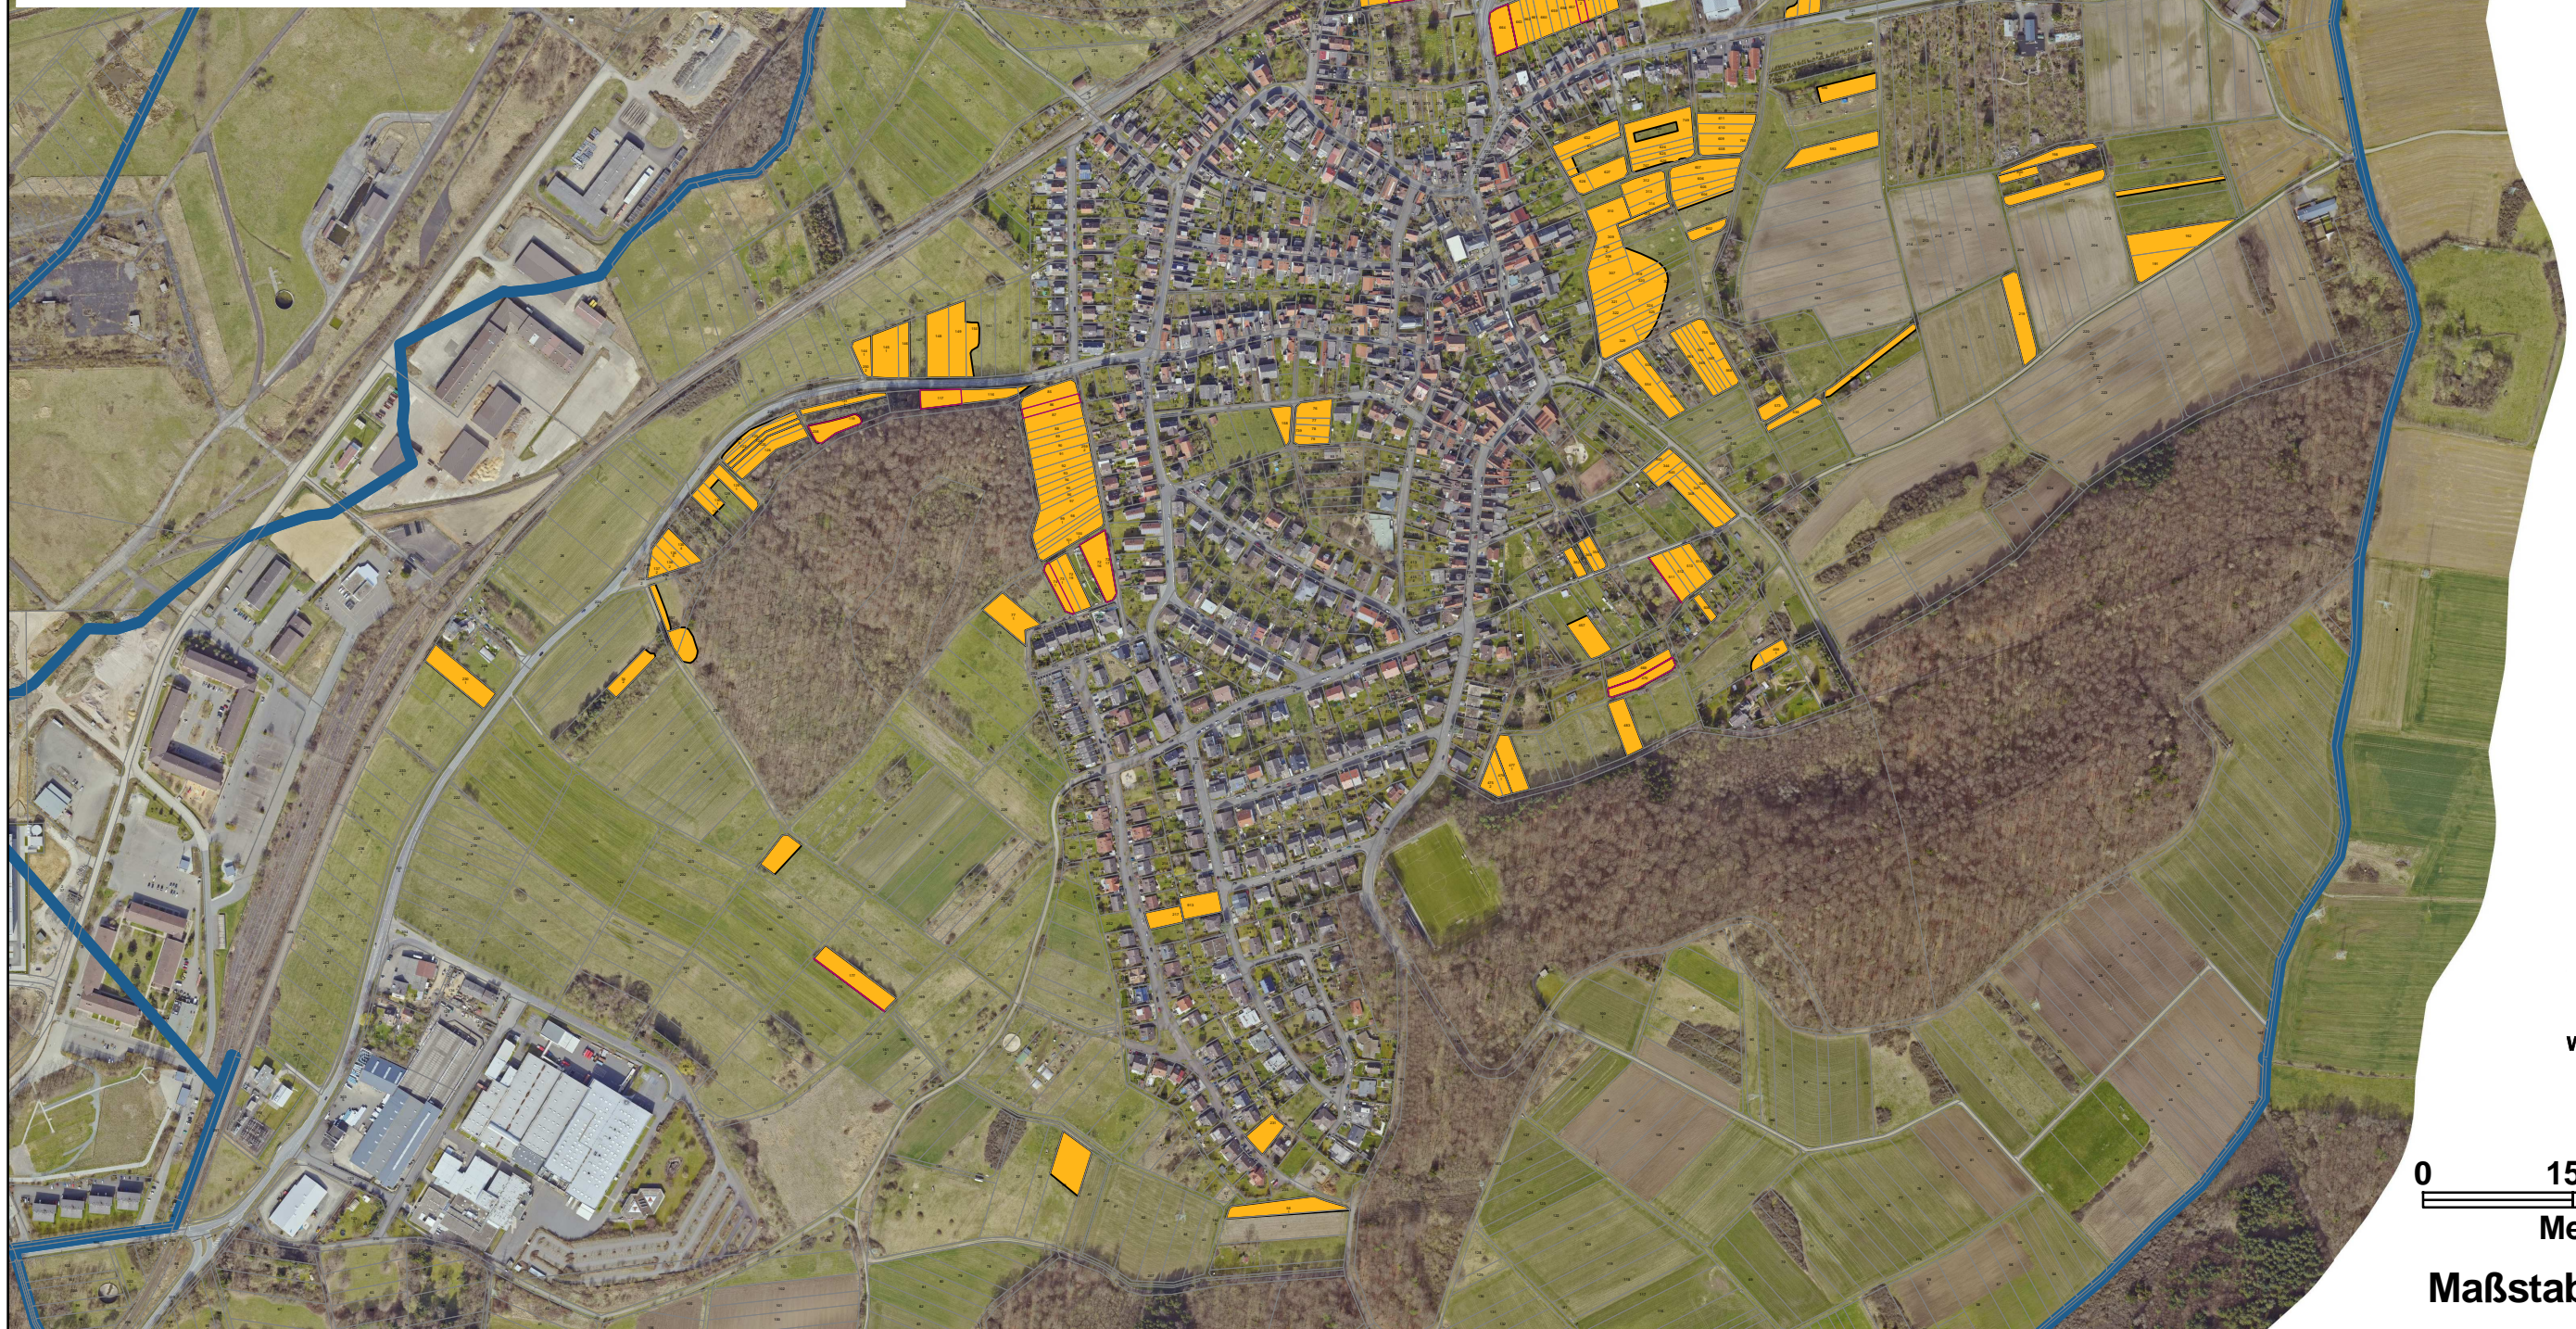

Übersicht zur Lage der (städtischen) Obstwiesenflächen in der Gemarkung Rödgen

-  Obst-Wiesen
-  Städtische Grundstücke mit Streuobst
-  Gemarkungen

Maßstab 1:7.000

Übersicht zur Lage der (städtischen) Obstwiesenflächen in der Gemarkung Rödgen

-  Obst-Wiesen
-  Städtische Grundstücke mit Streuobst
-  Gemarkungen

In Rödgen gibt es insgesamt 85 Obstwiesenflächen mit einem Flächen- umfang von 12,2 ha, keine Neuanlage in den letzten 10 Jahren