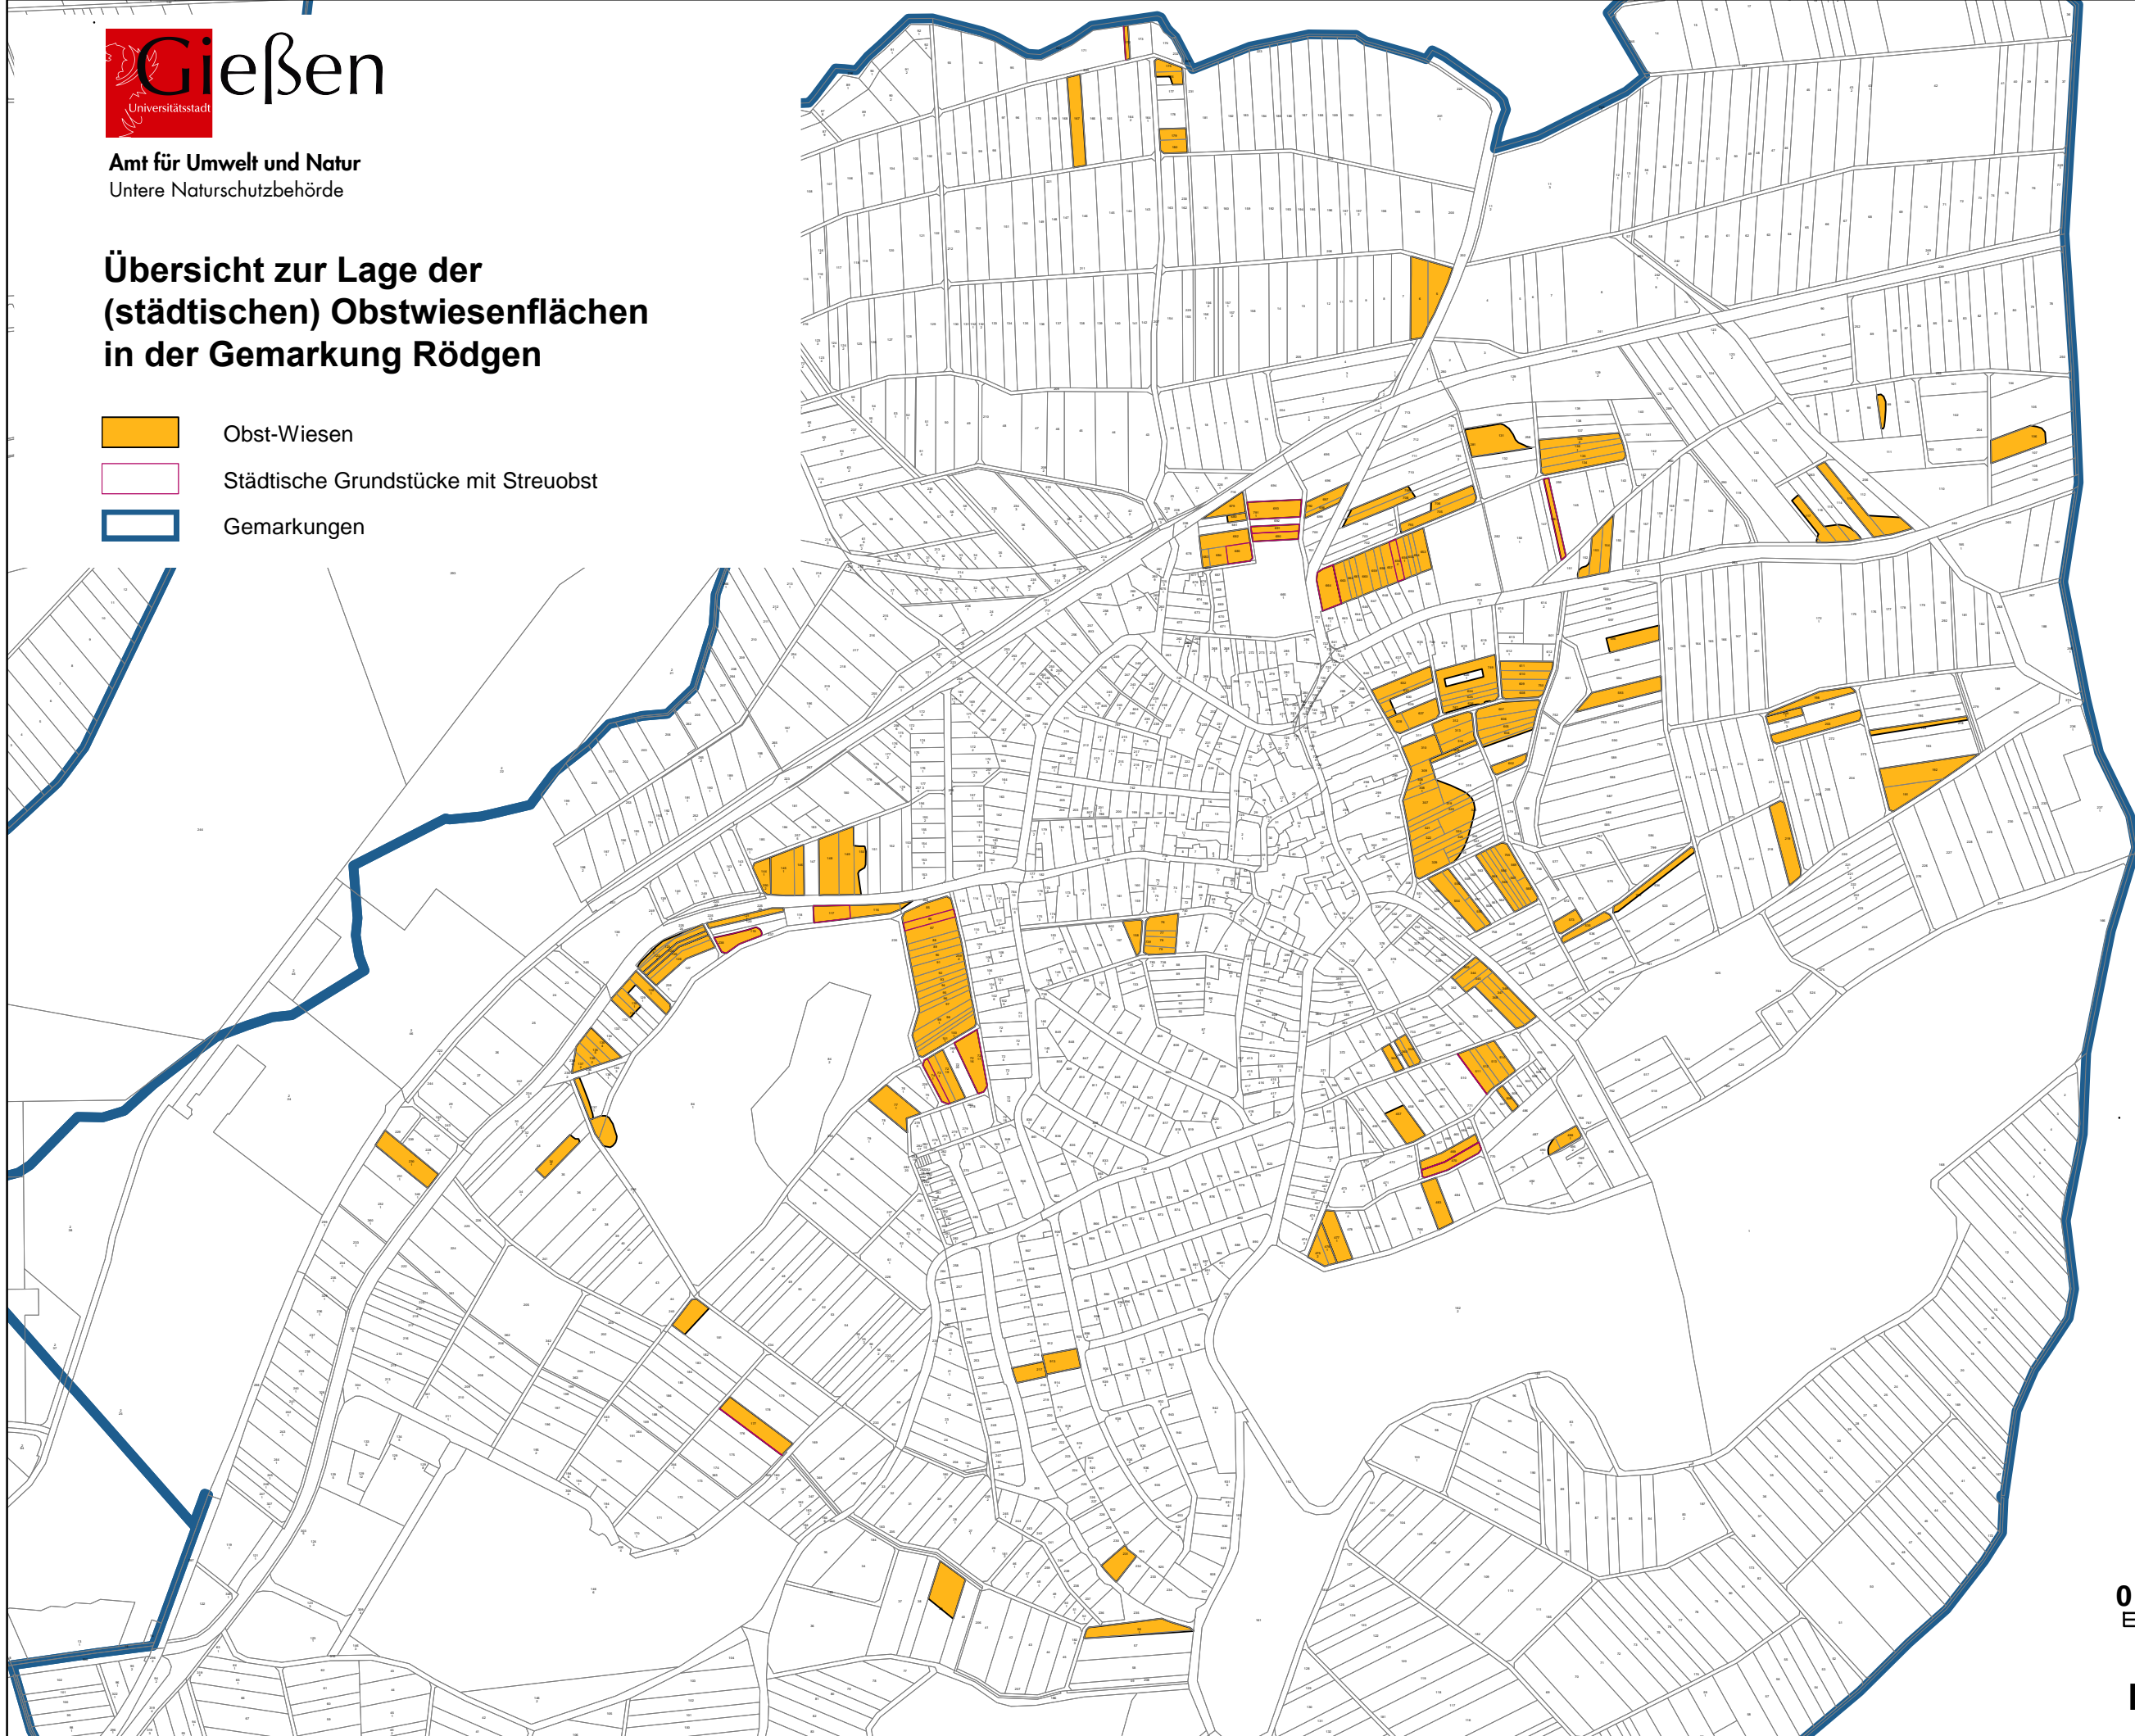

Übersicht zur Lage der (städtischen) Obstwiesenflächen in der Gemarkung Rödgen

-  Obst-Wiesen
-  Städtische Grundstücke mit Streuobst
-  Gemarkungen

Maßstab 1:7.000

Übersicht zur Lage der (städtischen) Obstwiesenflächen in der Gemarkung Rödgen

-  Obst-Wiesen
-  Städtische Grundstücke mit Streuobst
-  Gemarkungen

In Rödgen gibt es insgesamt 85 Obstwiesenflächen mit einem Flächen- umfang von 12,2 ha, keine Neuanlage in den letzten 10 Jahren