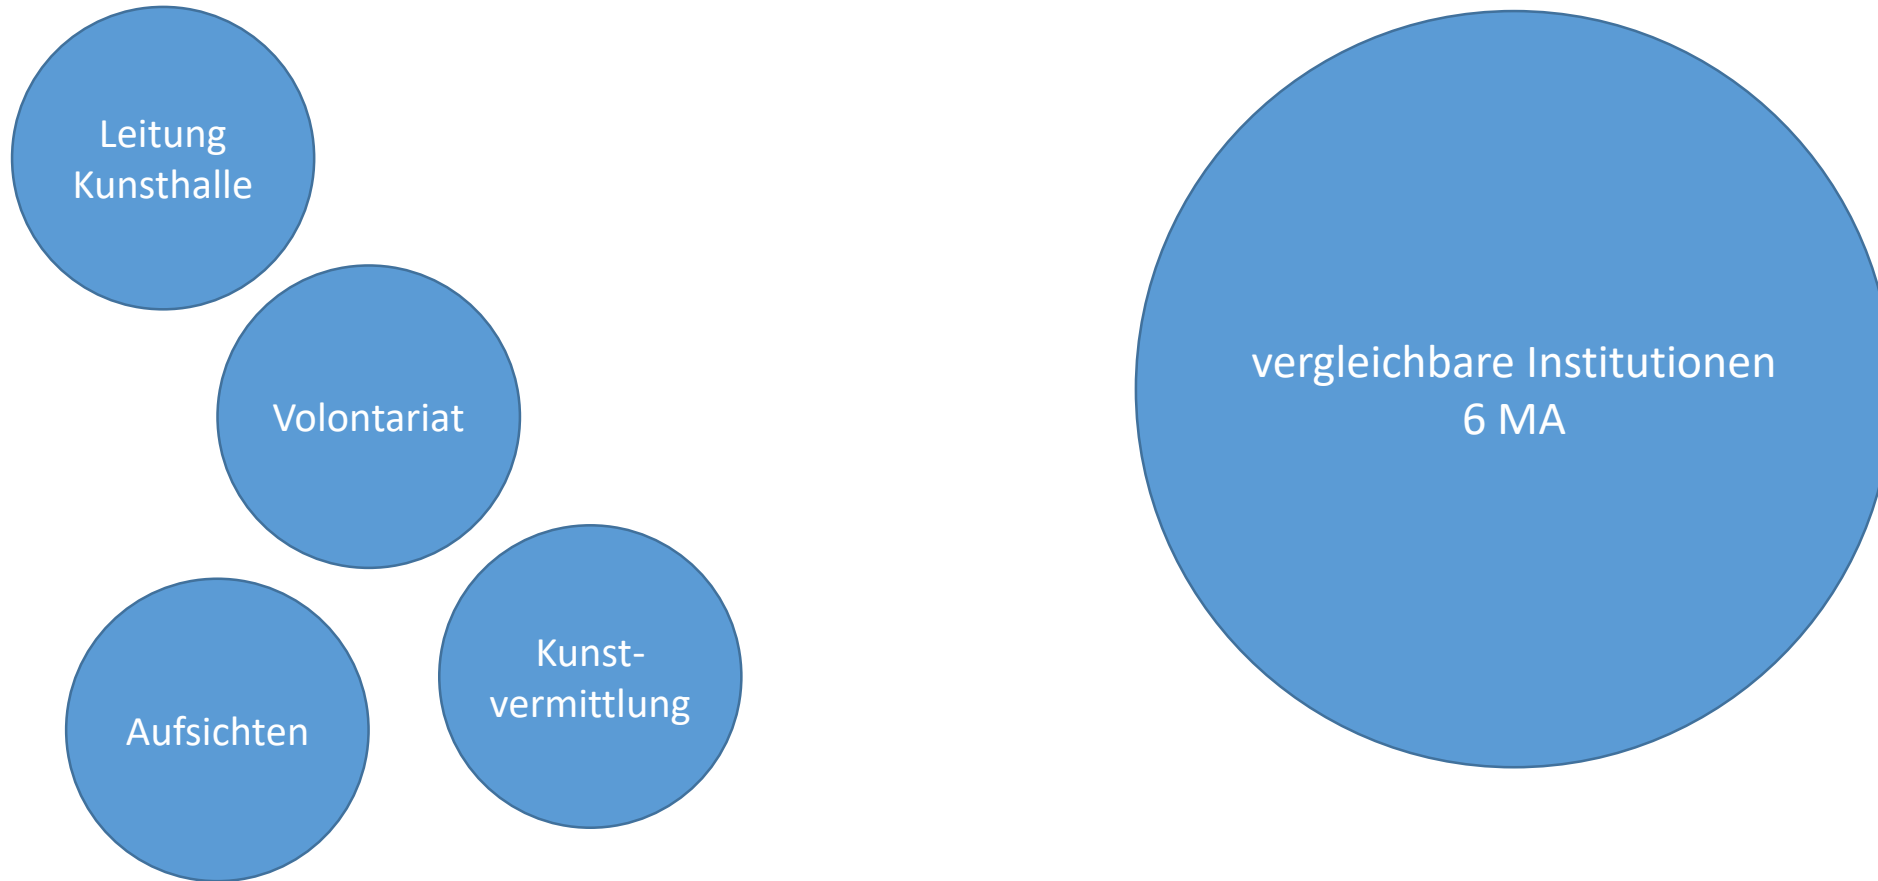

**Brigitte Arvin**

Mitarbeiter\*innen #2  
Kunstvermittler\*innen

KUNSTHALLE  
GIESSEN

INSIDE OUT  
#1 Raphaela Vogel

KUNSTHALLE  
GIESSEN

INSIDE OUT  
#2 Veit Laurent Kurz

KUNSTHALLE  
GIESSEN