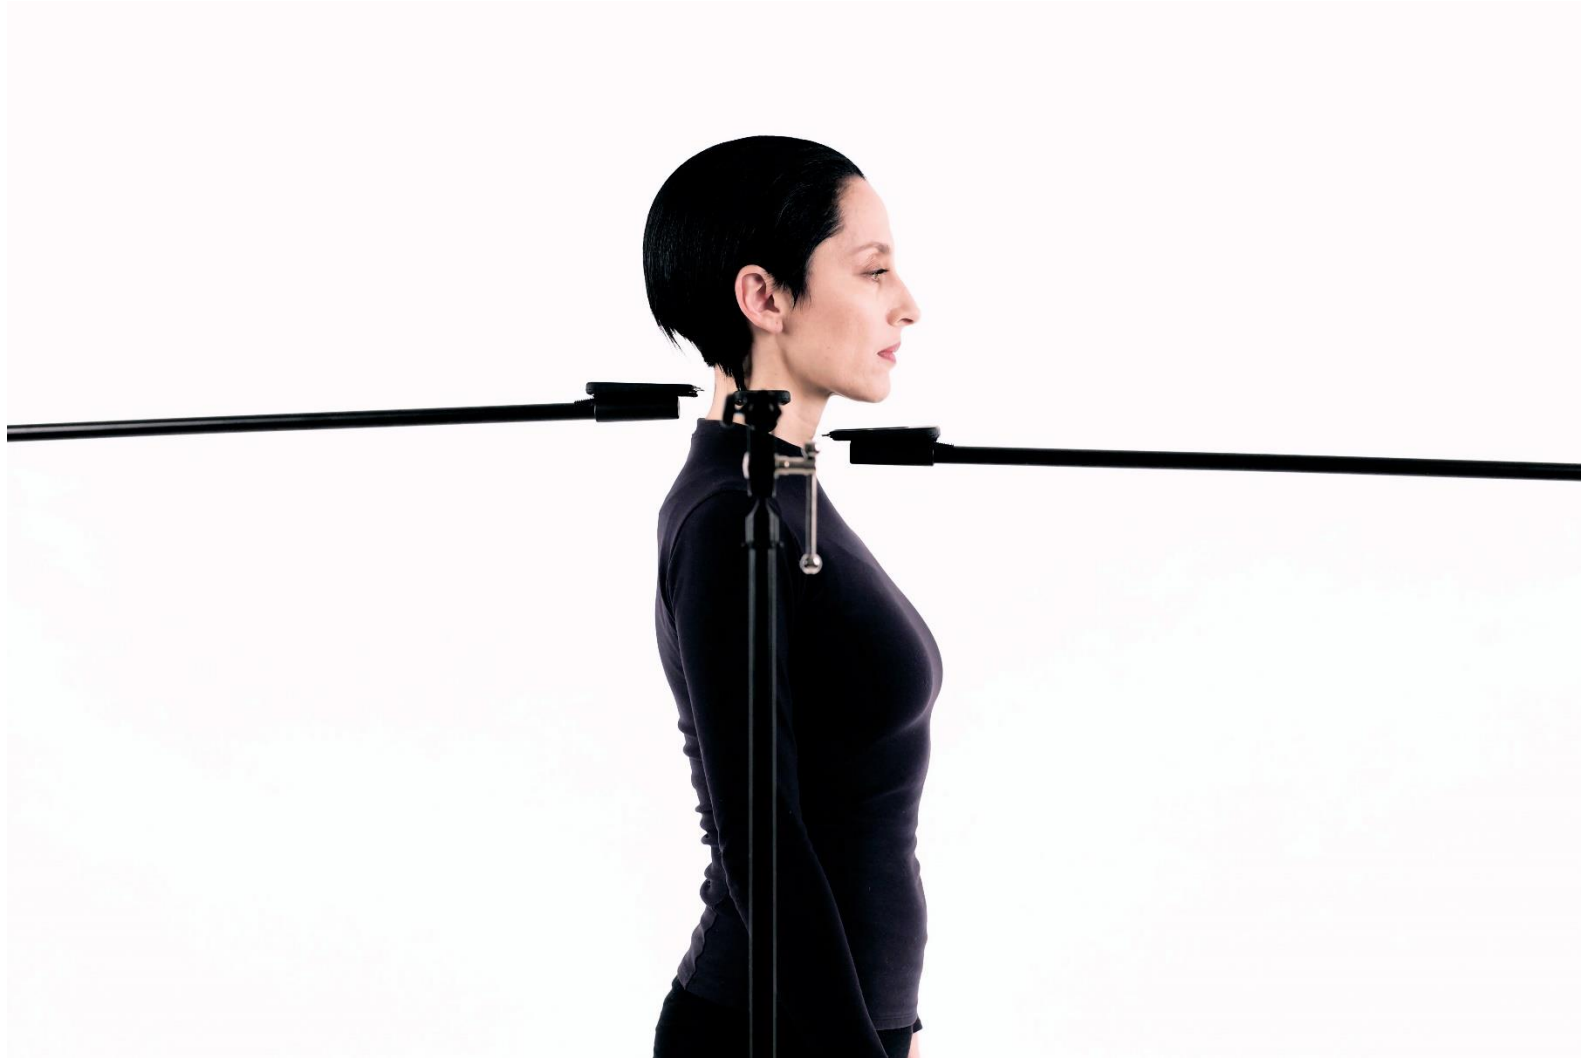

Turning Points.
Werke aus der Sammlung von Kelterborn
15.08.–04.10.2020