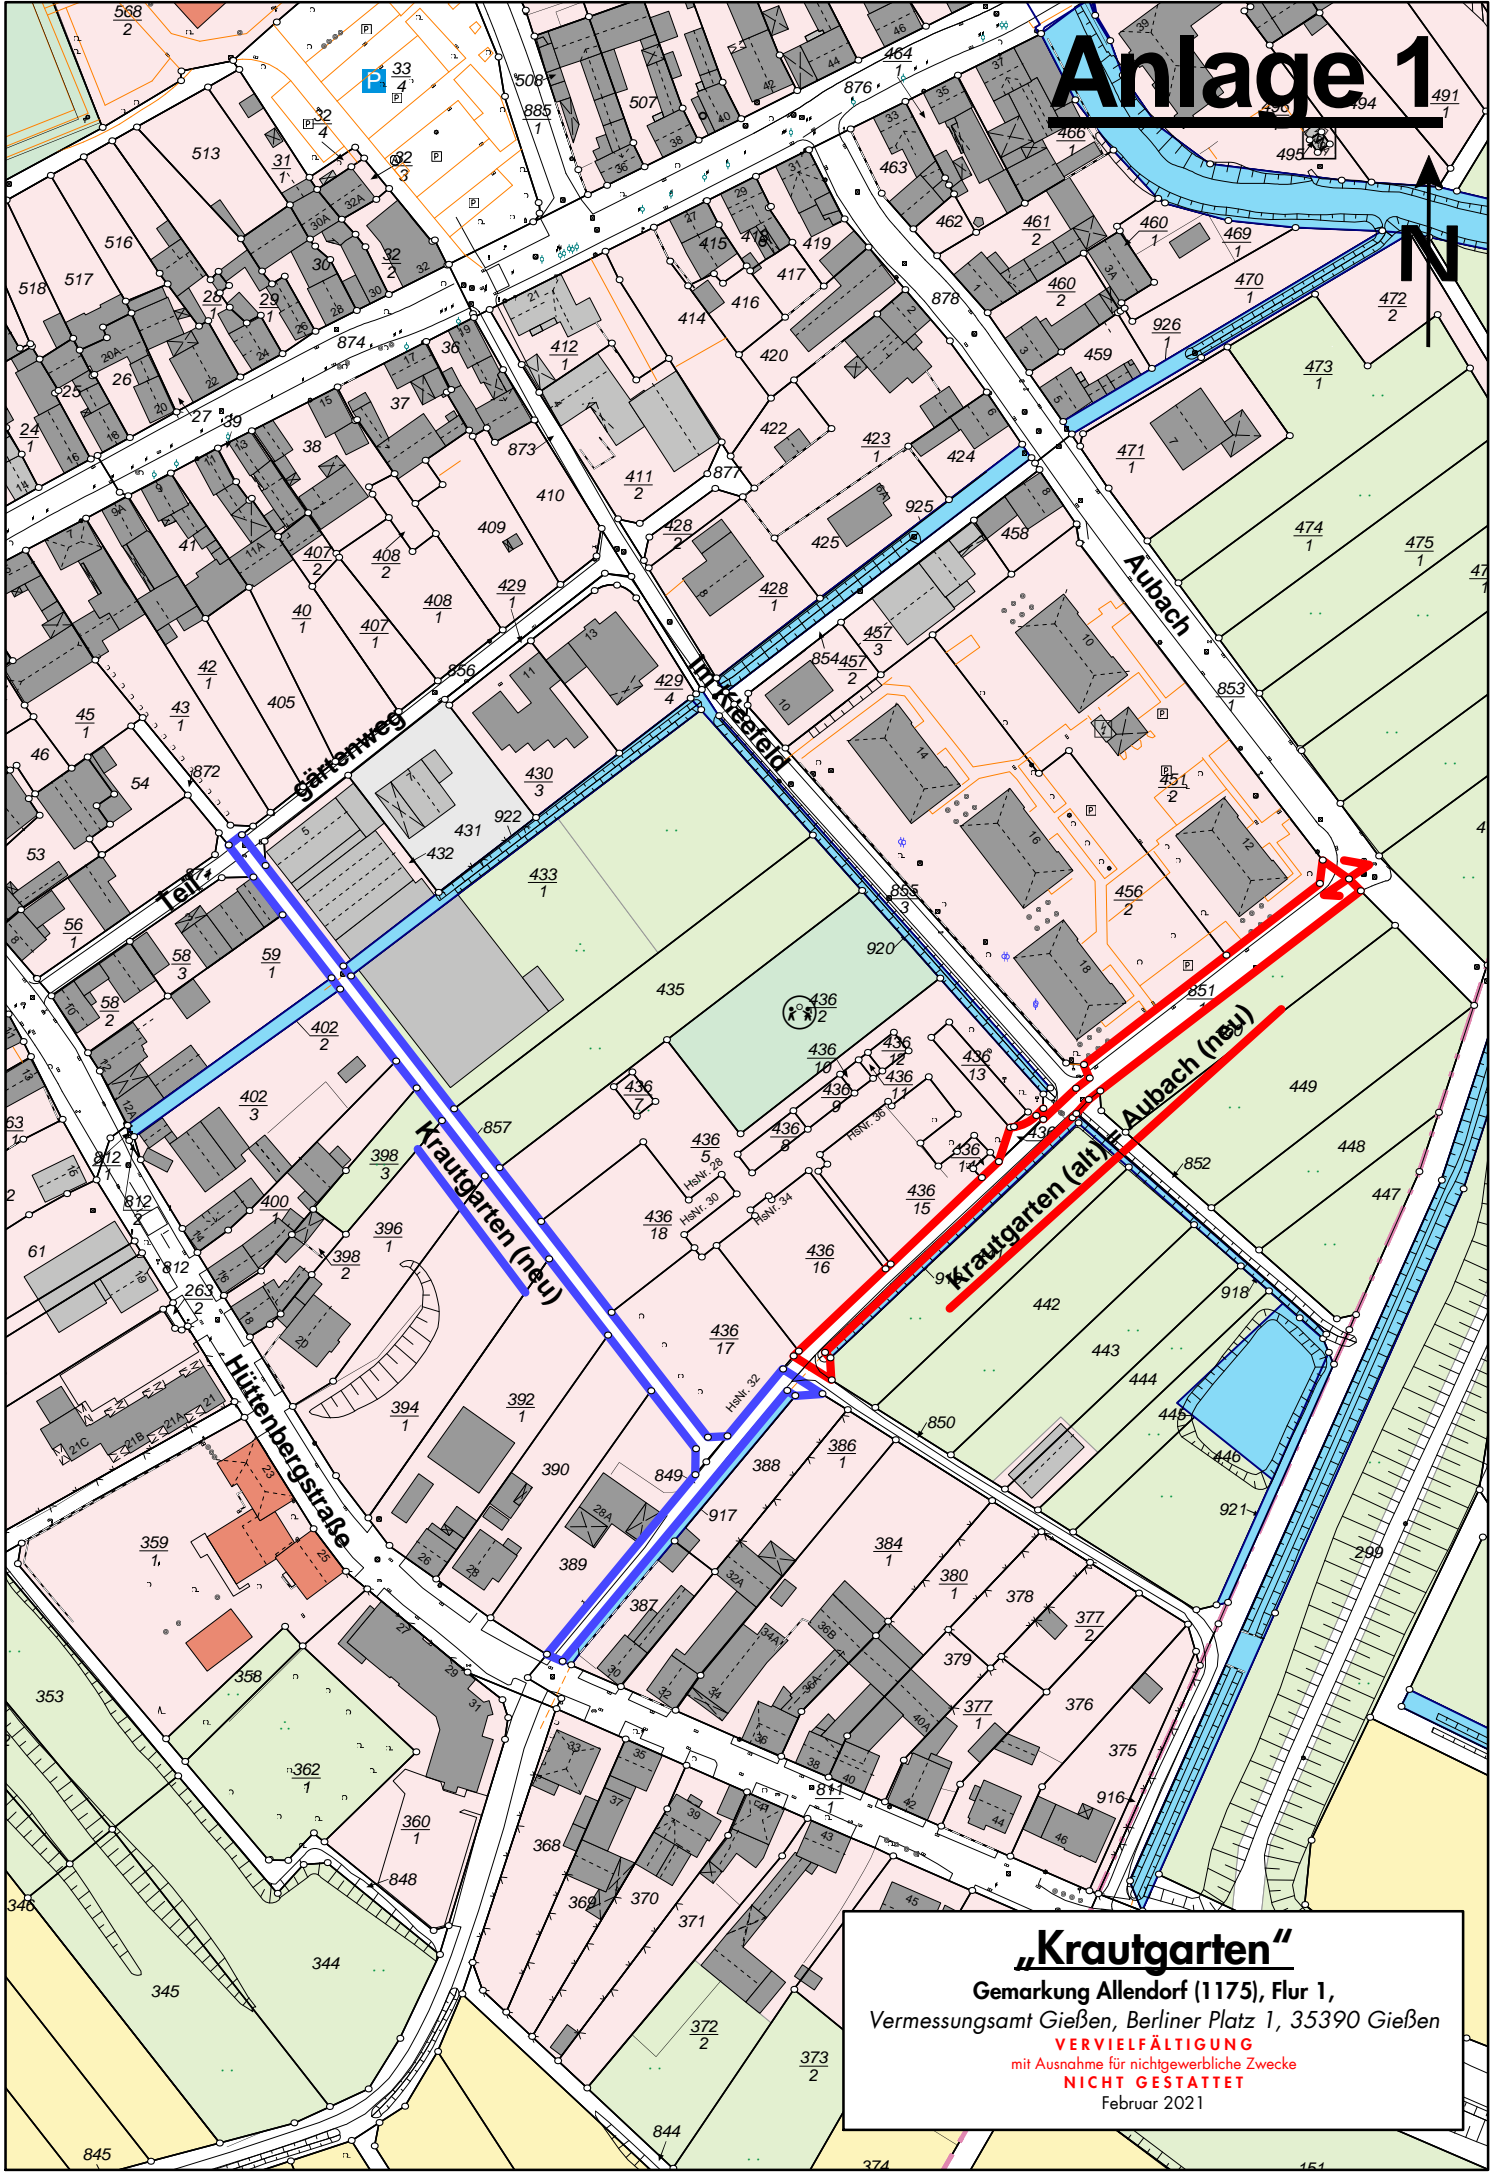

Anlage 1

„Krautgarten“
Gemarkung Allendorf (1175), Flur 1,
Vermessungsamt Gießen, Berliner Platz 1, 35390 Gießen
VERVIELFÄLTIGUNG
mit Ausnahme für nichtgewerbliche Zwecke
NICHT GESTATTET
Februar 2021