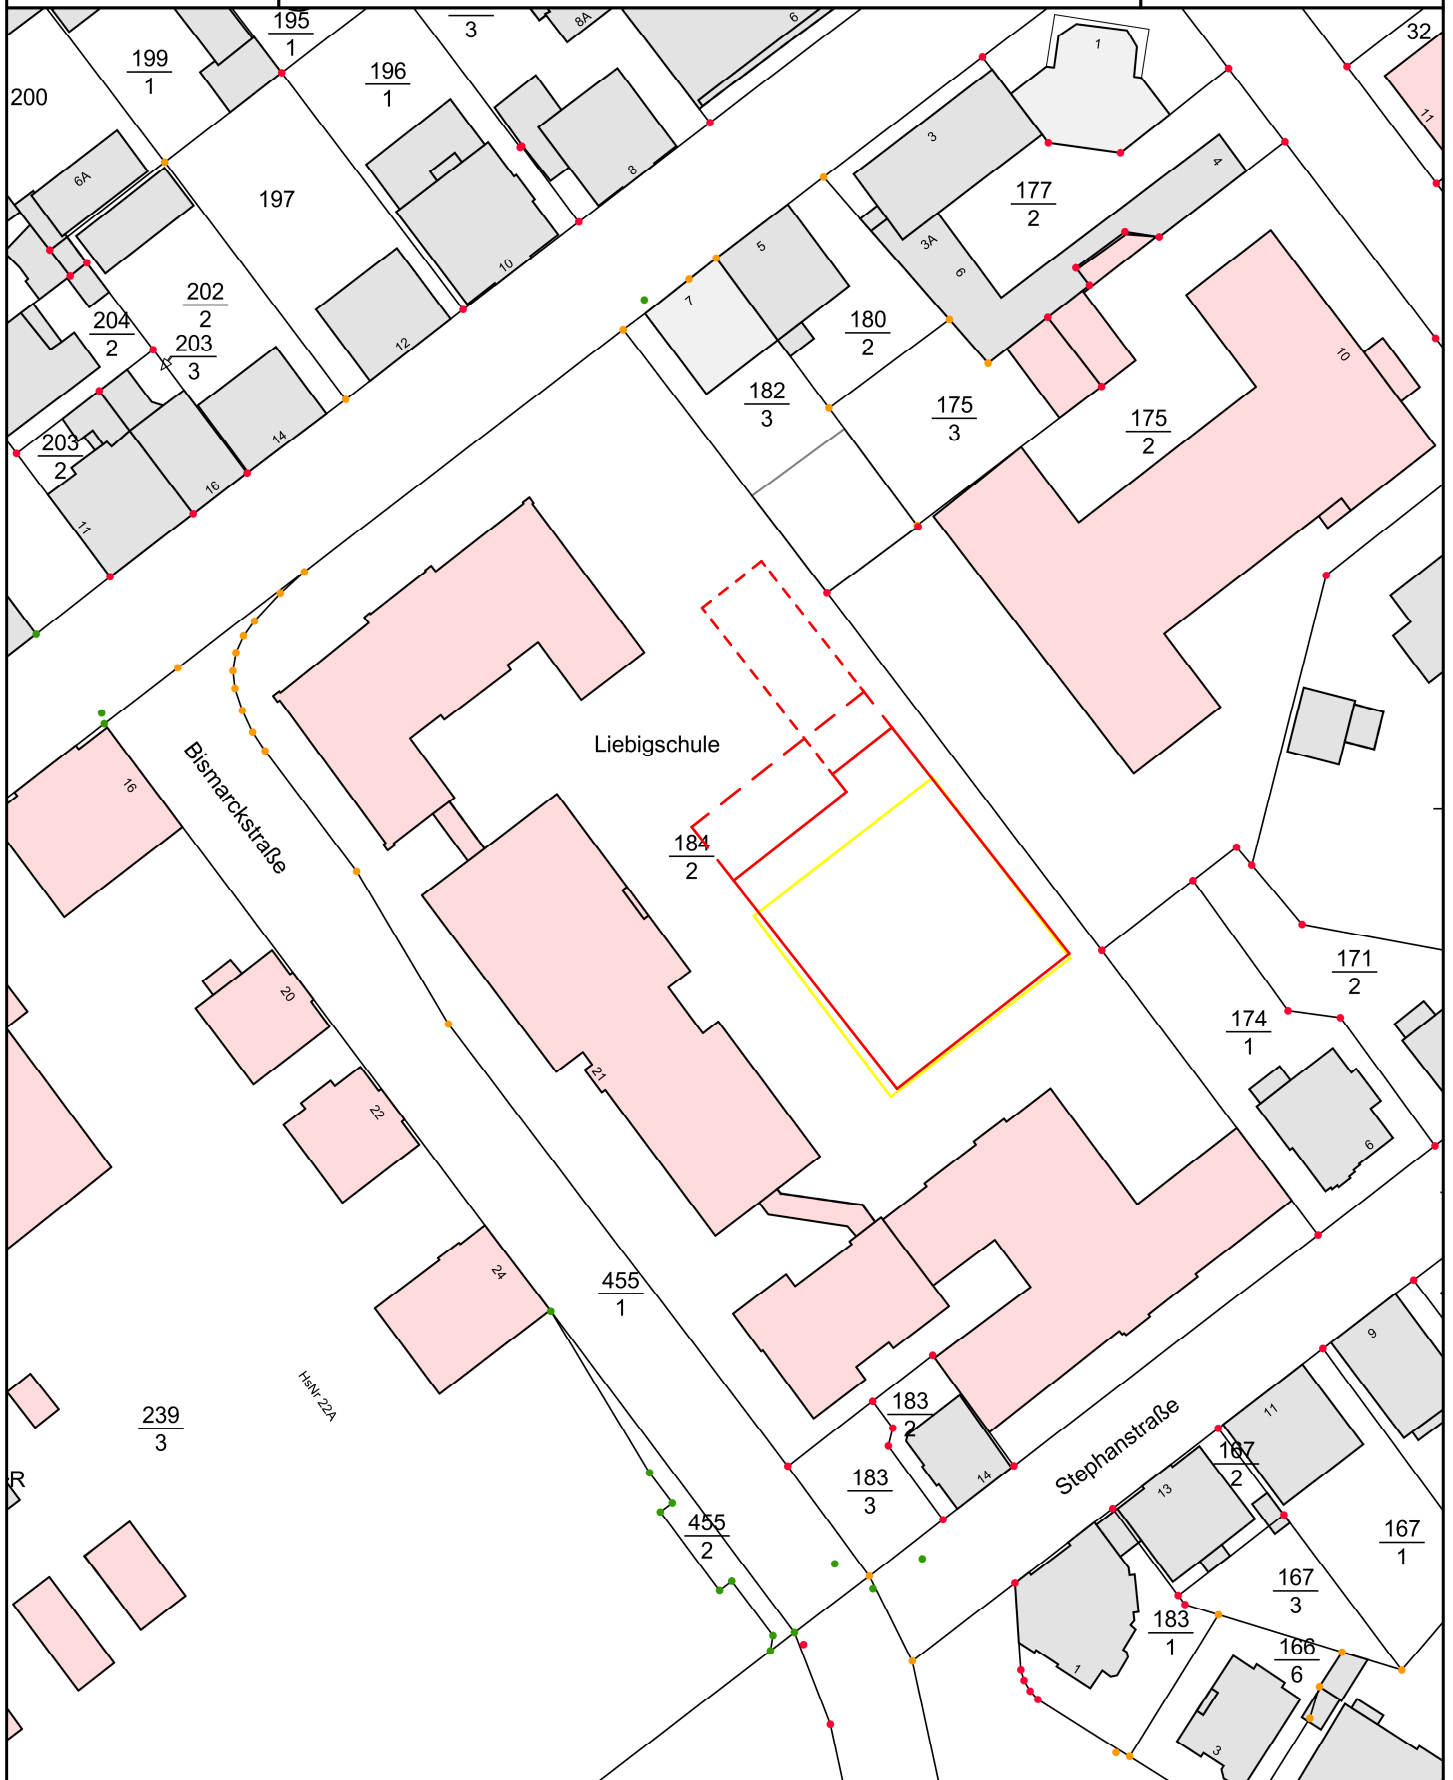

Gießen

Lageplan  
Liebigschule Sporthalle Machbarkeitsstudie

Datum: 23.09.2020

Maßstab 1 : 1.000