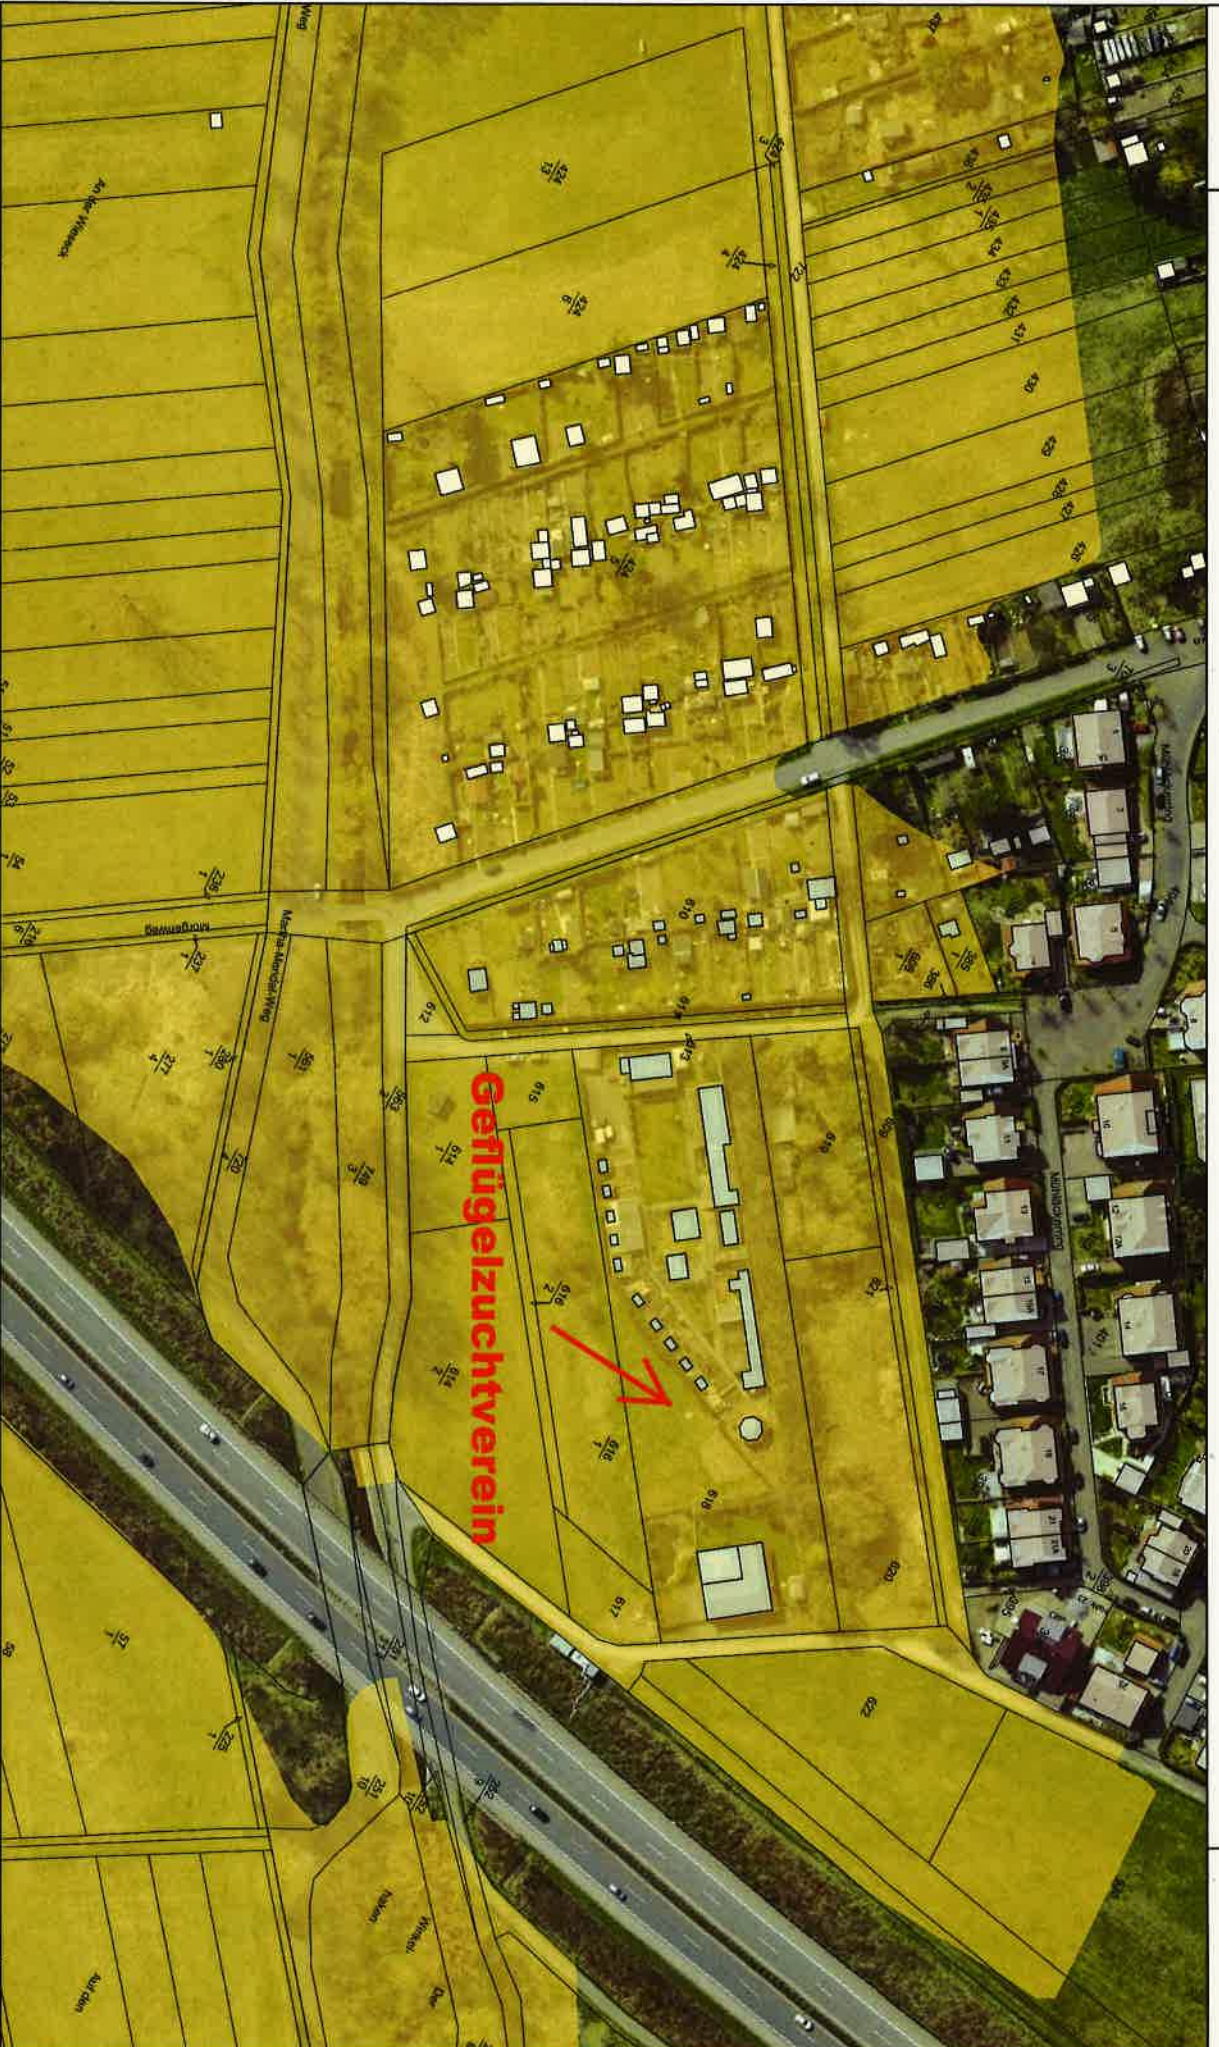

gelbe Flächen = überschwemmungsgebiet

Maßstab 1 : 1.250

1cm = 12,5 m

\*\*\*\*\* NUR FÜR DEN DIENSTGEBRAUCH \*\*\*\*\*